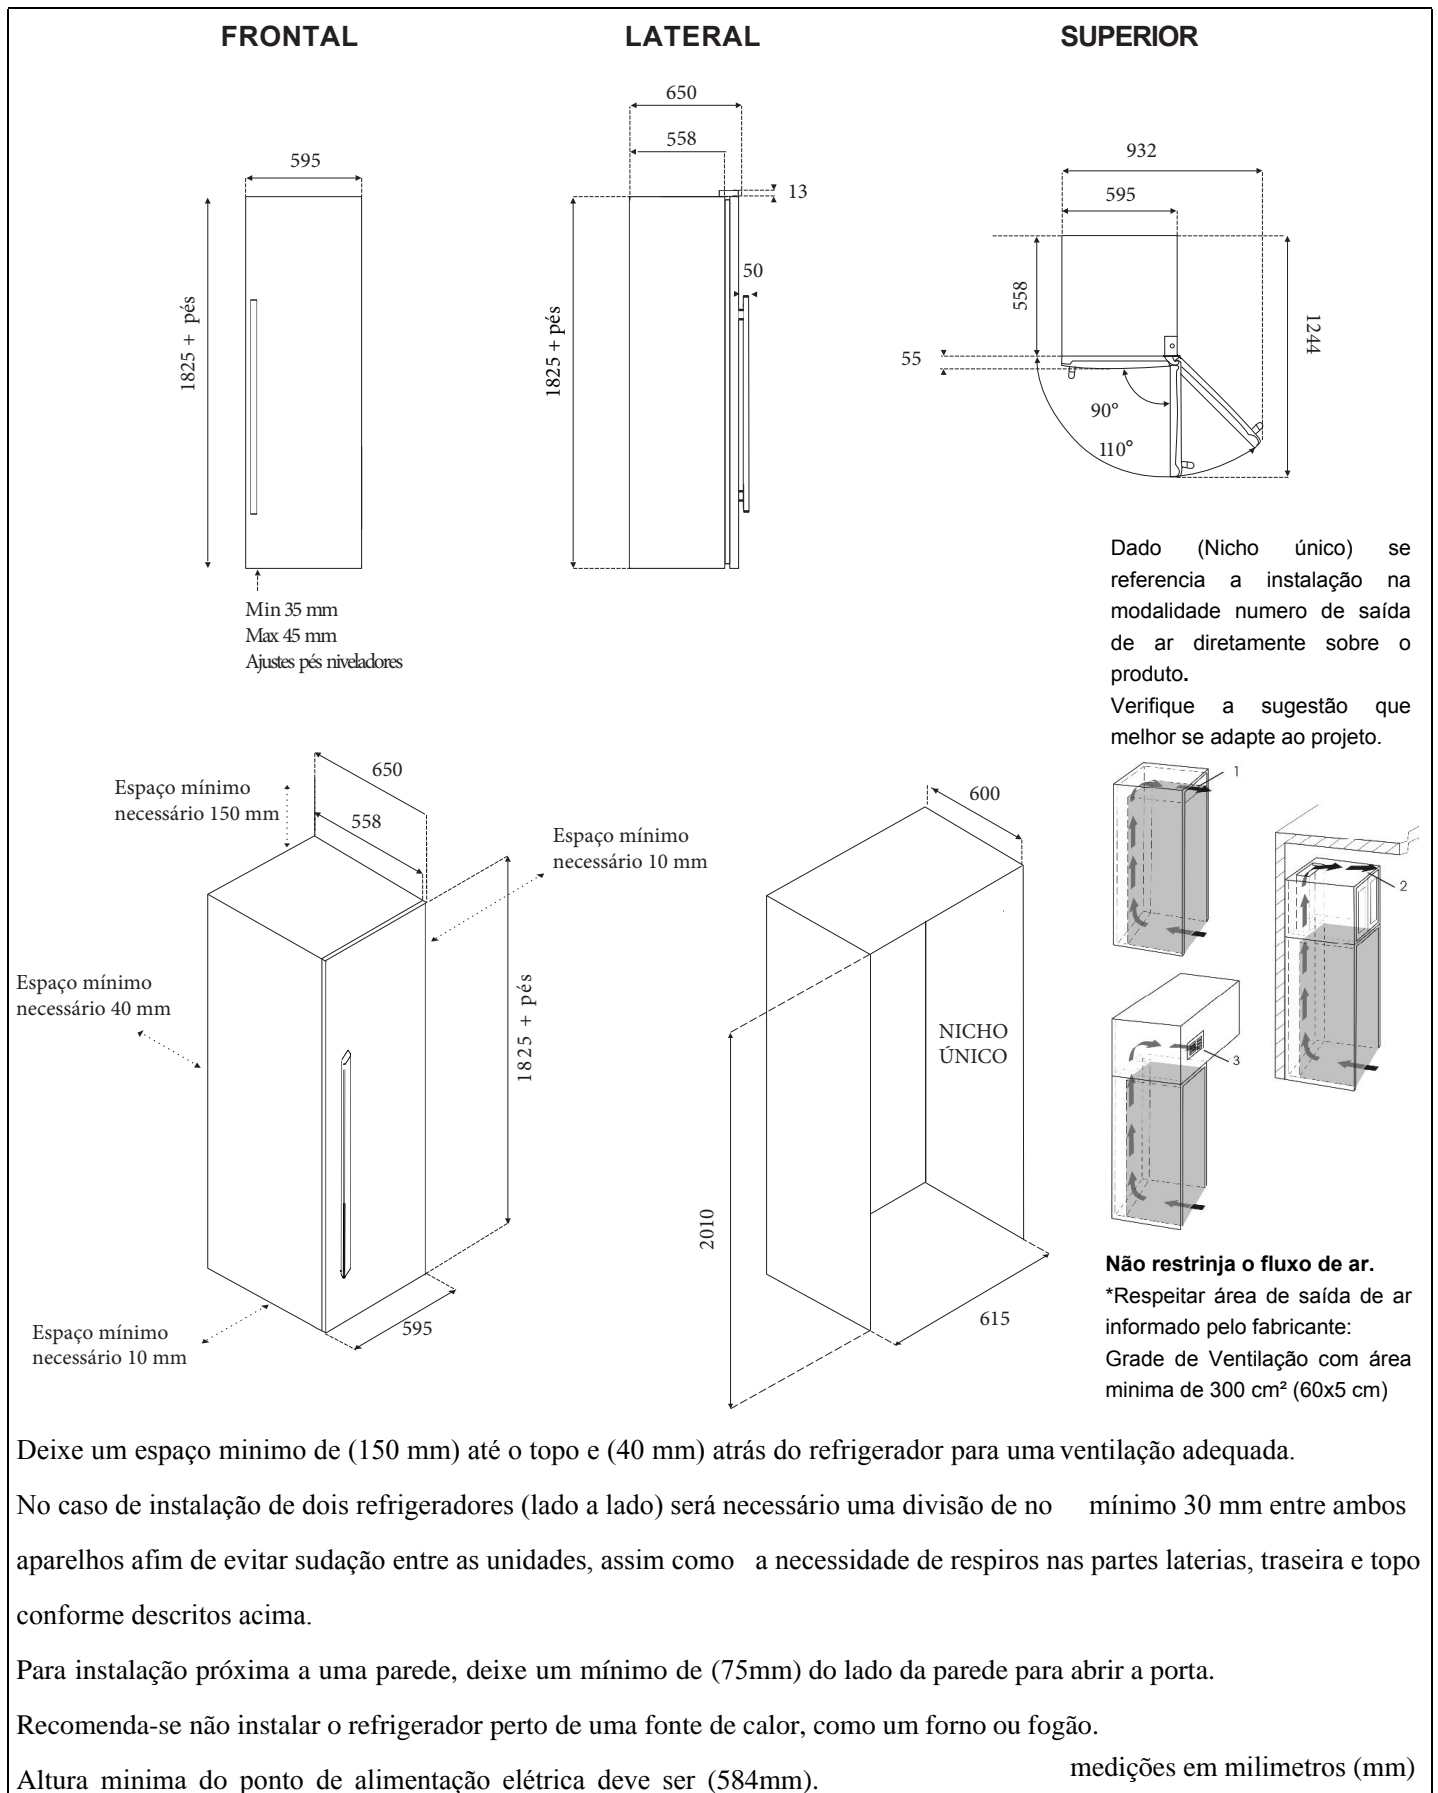

Dimensões do Aparelho e dados de Instalação

ALL REFRIGERADOR TR38FRXDA

Dimensões do Aparelho e dados de Instalação

ALL REFRIGERADOR TR38FRXDA

SUPERIOR

medições em milímetros (mm)