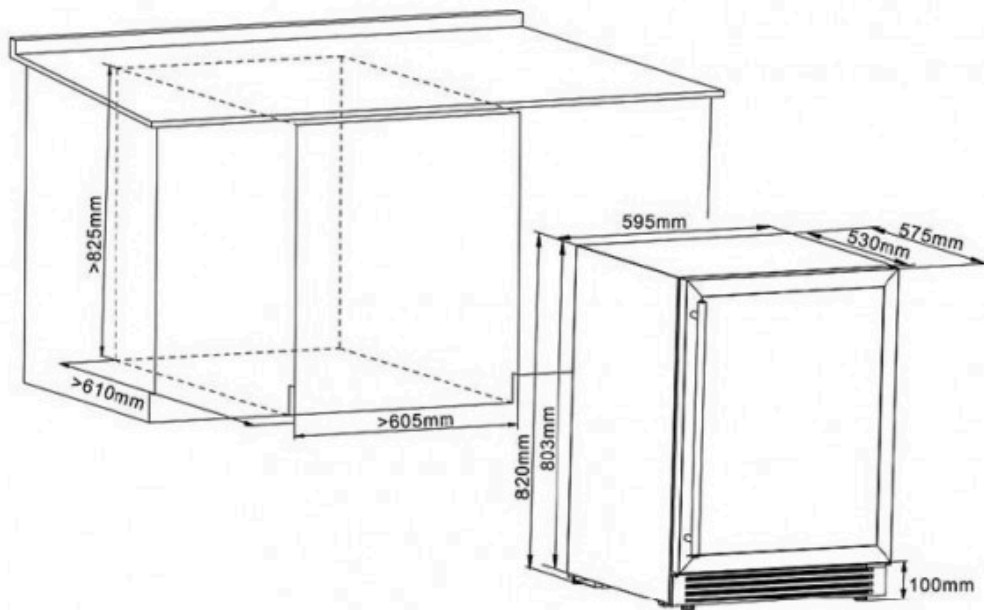

GABARITO

Nicho de embutimento - medidas em mm.

Nicho de instalação.