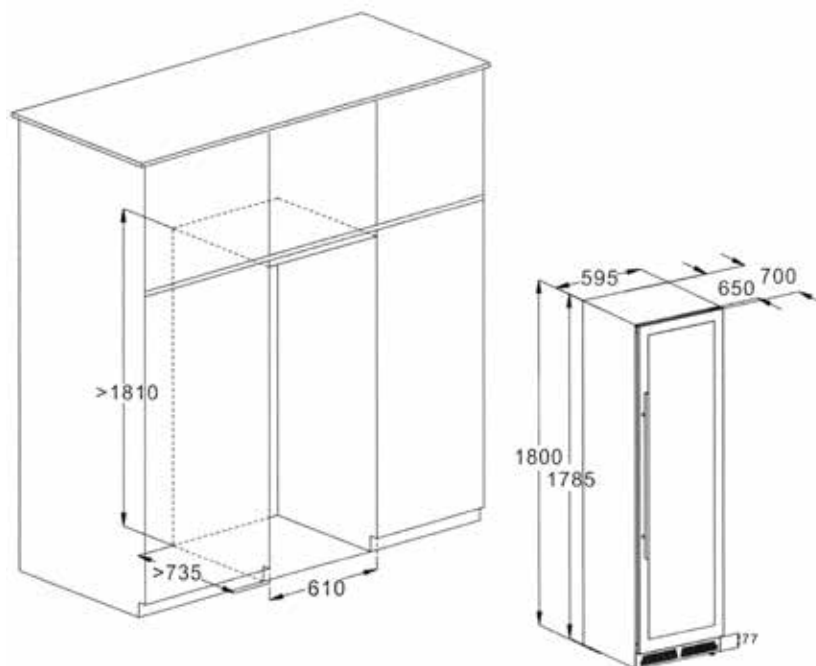

Informações de Instalação

- Para projeto de instalação, siga as ilustrações abaixo

- Remova os materiais de embalagem interna e externa.
- Deixe o aparelho em pé por aproximadamente 2 horas antes de conecta-lo à energia.

Capacidade de Carregamento

Podendo armazenar diversos tipos de bebida ao mesmo tempo em posições variadas.

Lata 350ml		Garrafa 355ml		Garrafa 600ml	
①	48	①	56	①	42
②	96	②	56	②	42
③	96	③	56	③	42
④	96	④	56	④	42
⑤	96	⑤	56	④	42
⑥	35	⑥	22	⑤	12
Total: 467 und.		Total: 302 und.		Total: 180 und.	

Imagens Ilustrativas. Material sujeito a alterações sem aviso prévio

BAIXE O APP EVOL SMART

Disponível para Android e iOS

evol.com.br

evol_br

/evolgourmet

/evolbr

evol_br

/FaznaEvol

Evol_Brasil

/Evol

/blogevol

SAC | +55 11 4990 2661 | assistenciatecnica@evol.com.br