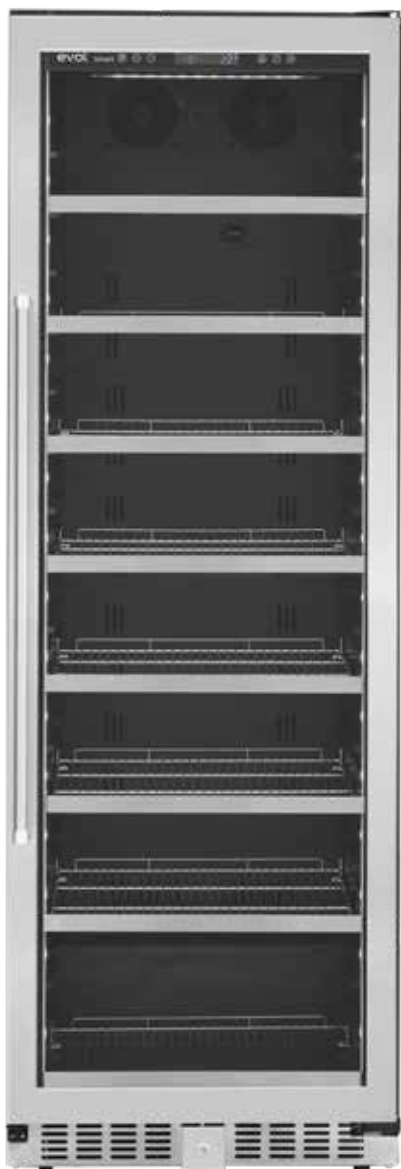

Beer Center Smart

425 Litros

App
Evol Smart

Capacidade
Líquida de 425L

Modo
Festa

Faixa de
Temperatura

Porta de
vidro duplo
aquecido

Controle
Touch

Iluminação
em LED

Compressor

Filtro de
Carvão
Ativado

Tecnologia
ECM

Gourmet

Sobre

A Beer Center da Linha Gourmet, compõe ambientes projetados com requinte. São eletrodomésticos criados para impressionar pelo design, praticidade e inteligência. Os Eletrodomésticos Gourmet by Evol possuem qualidade incomparável, durabilidade e segurança. Conectam-se com o App Evol Smart que é uma tecnologia inovadora e revolucionária no segmento de luxury home appliance. Por meio do app, monitore o status do refrigerador e acione suas funções, mantendo o seu lifestyle sofisticado, com base no conceito global de wellness. A Linha Gourmet da Evol evidencia superioridade, requinte, praticidade, recursos inovadores e qualidade, em sua essência, transpondo o que há de mais moderno no mercado atual.

SMART LUXURY

Informações técnicas

Acabamento: Vidro Duplo Aquecido com Aço Inox
Cor Interna do Gabinete: Preto
Para Embutir
Inversão de Porta: Não
Porta com Chave: Sim
Iluminação: LED Branca
Sistema de Refrigeração: Compressor
Modo Festa
Faixa de Temperatura: -9°C a 5°C
Medidas: 59,5 x 70 x 180 cm
Peso Líquido: 105,5 kg
Potência: 250W
Corrente: 1,4A / 0,8A
Tensão: 220V
Frequência: 60hz
Classe Climática: T (Tropical)
Prateleiras Ajustáveis
Filtro de Carvão Ativado
Garantia de 1 ano
Código do produto: JC-425C