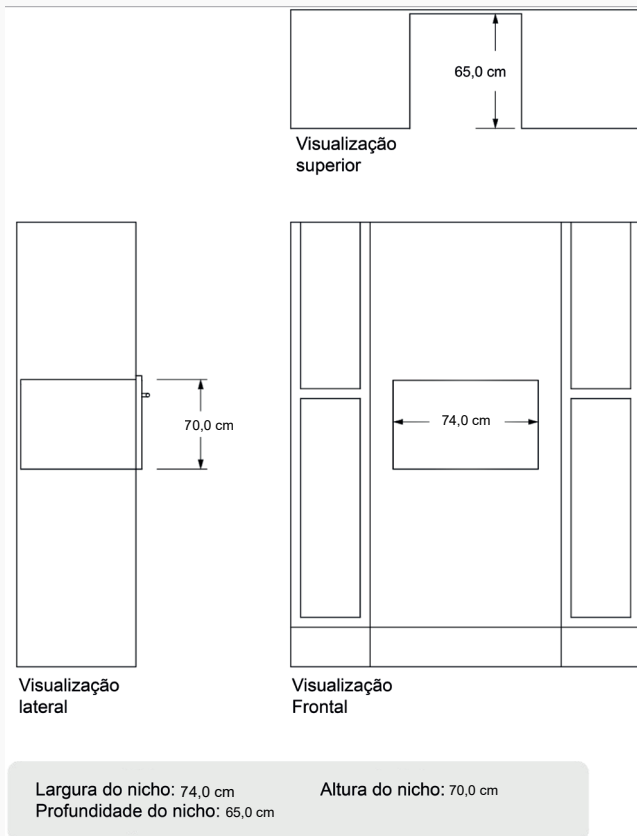

Instalação Padrão