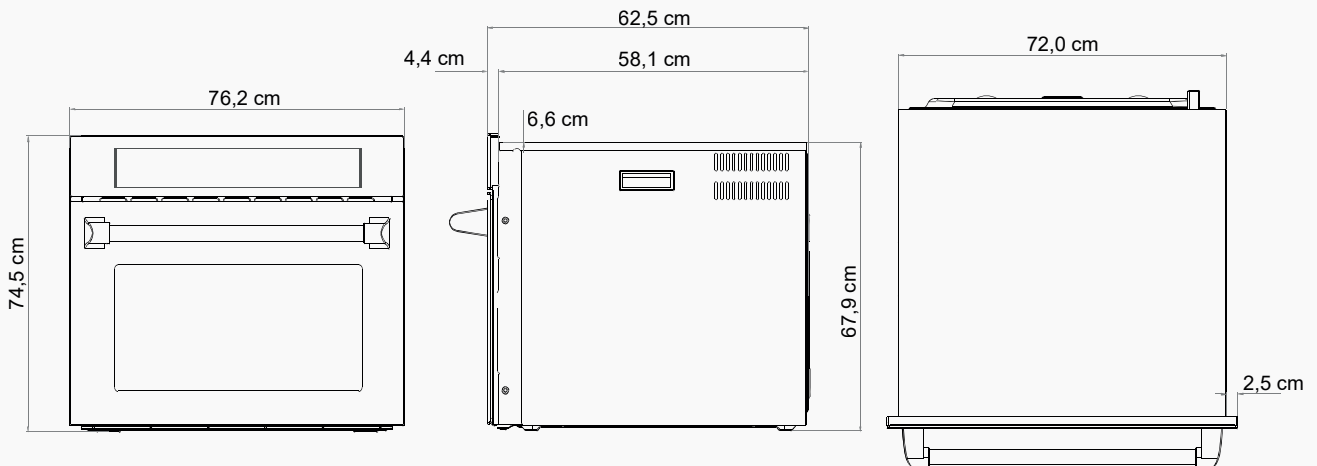

Informações de Instalação