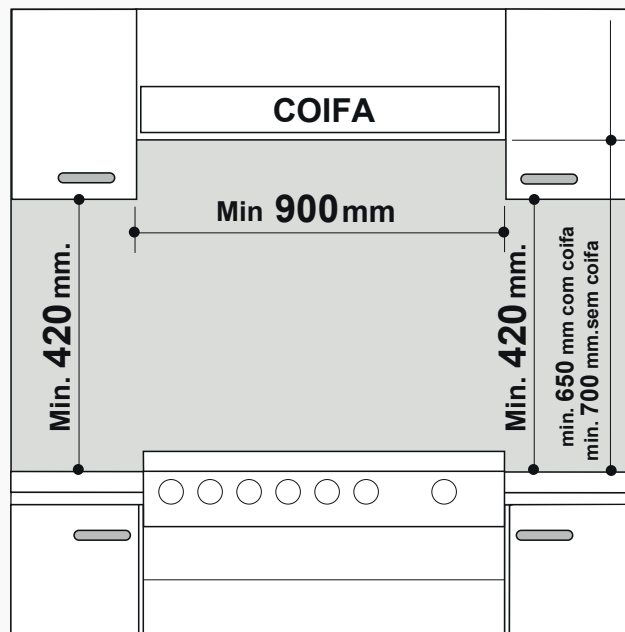

Informações de Instalação

BAIXE O APP EVOL SMART

Disponível para Android e iOS