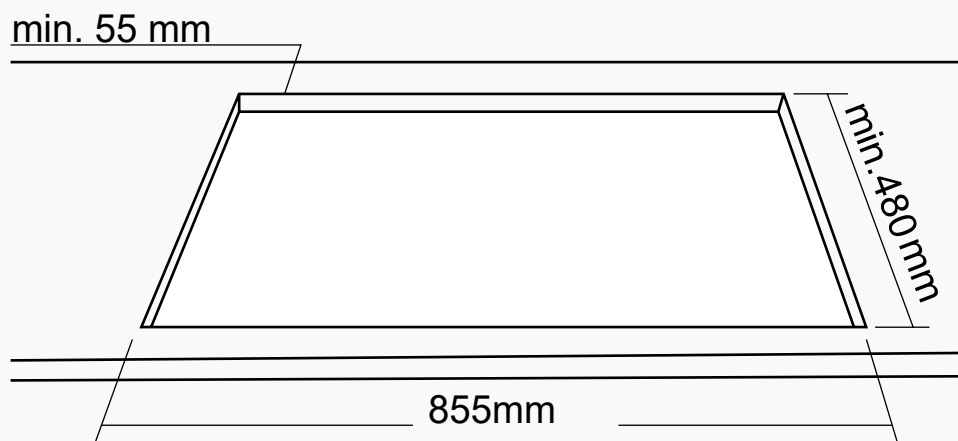

Informações de Instalação

BAIXE O APP EVOL SMART

Disponível para Android e iOS