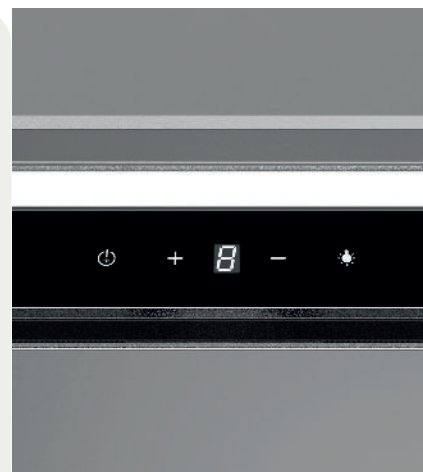

Higiene e Limpeza

- Para manter o bom funcionamento, mantenha a Coifa e os filtros sempre limpos. Antes de reparar ou limpar a Coifa, desligue a energia como prevenção de não ser ligada acidentalmente.
- Limpe periodicamente com água quente, detergente neutro e pano limpo. Não use produto corrosivo, abrasivo ou palha de aço. Estes podem arranhar e danificar o aço inoxidável.
- Após a limpeza, você pode usar um limpador de aço não abrasivo.
- Sempre esfregue levemente, com pano de algodão limpo no sentido da escovação.