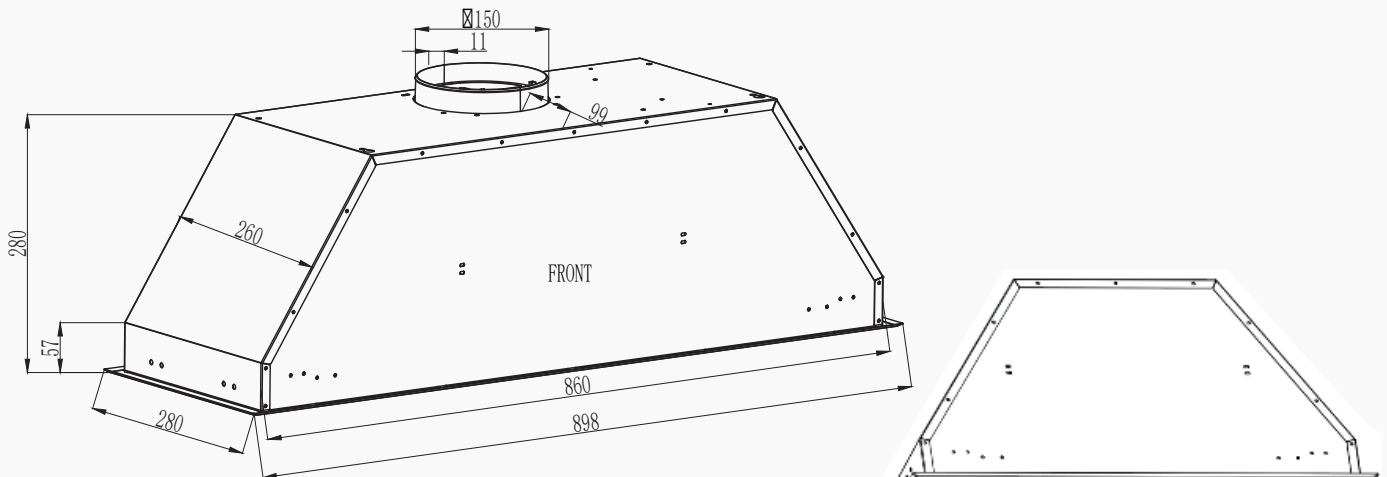

Informações de Instalação

BAIXE O APP EVOL SMART

Disponível para Android e iOS

evol.com.br

[evol_br](https://www.instagram.com/evol_br)

[/evolgourmet](https://www.facebook.com/evolgourmet)

[/evol-br](https://www.linkedin.com/company/evol-br)

[evol_br](https://www.tiktok.com/@evol_br)

[/FaznaEvol](https://www.youtube.com/channel/UCFaznaEvol)

[Evol_Brasil](https://www.pinterest.com/Evol_Brasil)

[/Evol](https://www.snapchat.com/add/Evol)

SAC | +55 11 4990 2661 | assistenciatecnica@evol.com.br