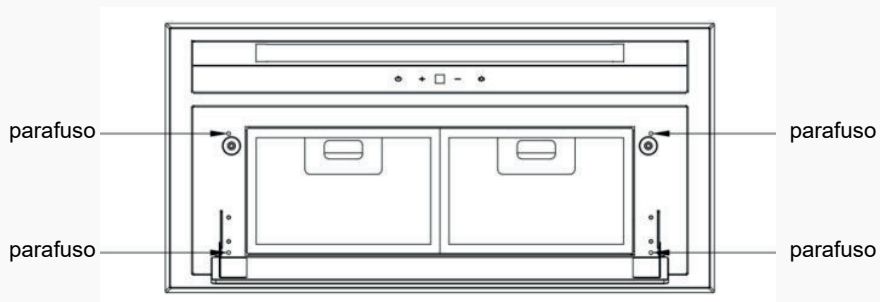

Informações de Instalação

BAIXE O APP EVOL SMART

Disponível para Android e iOS

evol.com.br

[evol_br](https://www.instagram.com/evol_br)

[/evolgourmet](https://www.facebook.com/evolgourmet)

[/evol-br](https://www.linkedin.com/company/evol-br)

[evol_br](https://www.tiktok.com/@evol_br)

[/FaznaEvol](https://www.youtube.com/channel/UCFaznaEvol)

[Evol_Brasil](https://www.pinterest.com/Evol_Brasil)

[/Evol](https://www.snapchat.com/add/Evol)

SAC | +55 11 4990 2661 | assistenciatecnica@evol.com.br