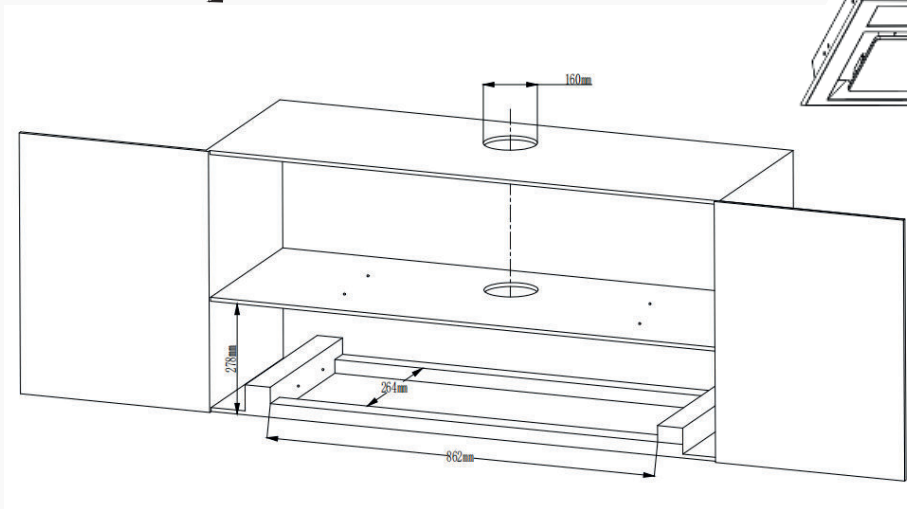

Informações de Instalação

BAIXE O APP EVOL SMART

Disponível para Android e iOS

evol.com.br

[evol_br](https://www.instagram.com/evol_br)

[/evolgourmet](https://www.facebook.com/evolgourmet)

[/evol-br](https://www.linkedin.com/company/evol-br)

[evol_br](https://www.tiktok.com/@evol_br)

[/FaznaEvol](https://www.youtube.com/channel/UCFaznaEvol)

[Evol_Brasil](https://www.pinterest.com/Evol_Brasil)

[/Evol](https://www.snapchat.com/add/Evol)

SAC | +55 11 4990 2661 | assistenciatecnica@evol.com.br