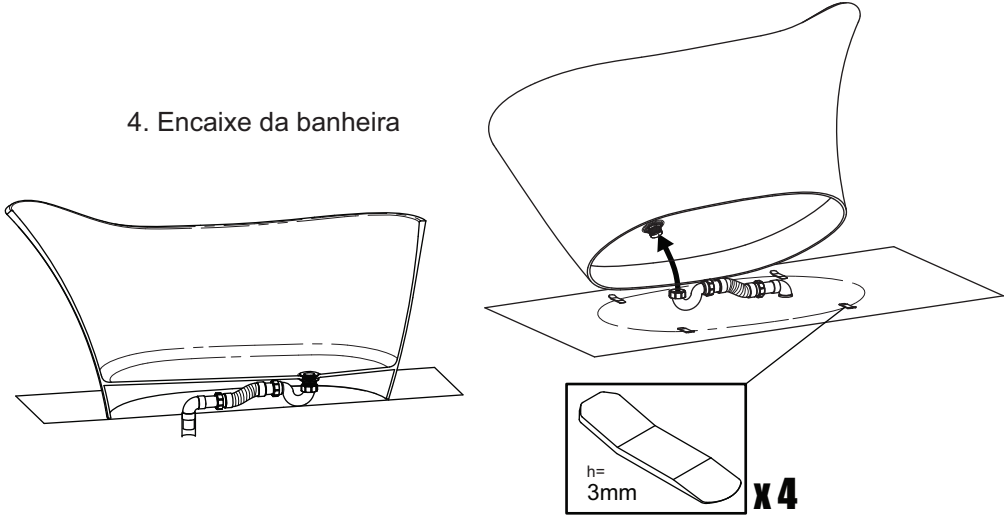

Vista de cima

Vista lateral

Vista frontal

1. Marcação do piso

2. Encaixe do K12 (tubulação)

326 kg	283 ltr
210 kg	142 ltr
68 kg	0 ltr

Water level heights: 400mm, 250mm

Orientações para instalação:

3. Montagem do K12

4. Encaixe da banheira

5. Vedação com silicone