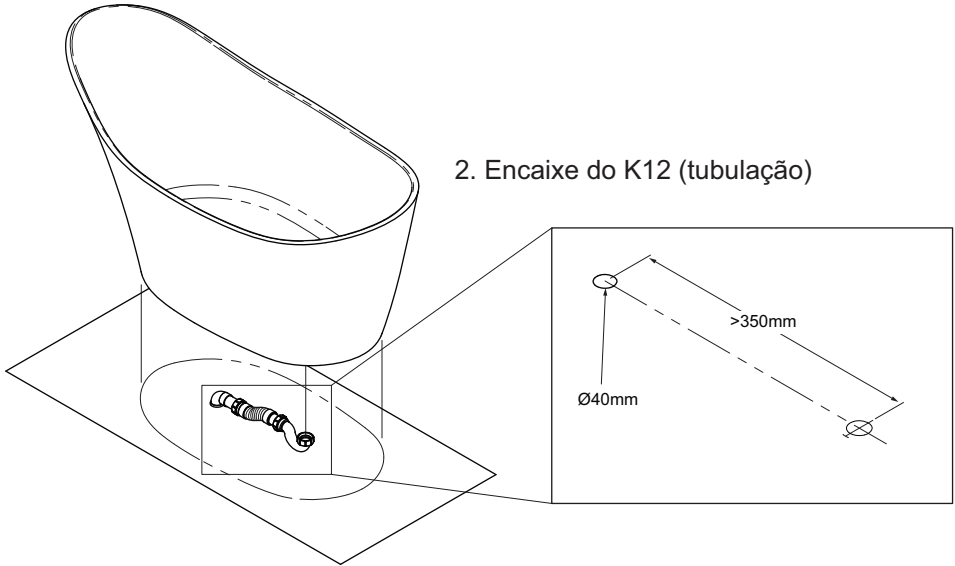

Vista de cima

Vista lateral

Vista frontal

1. Marcação do piso

2. Encaixe do K12 (tubulação)

326 kg	283 ltr
210 kg	142 ltr
68 kg	0 ltr

Water level heights: 400mm, 250mm

Orientações para instalação:

3. Montagem do K12

4. Encaixe da banheira

5. Vedação com silicone