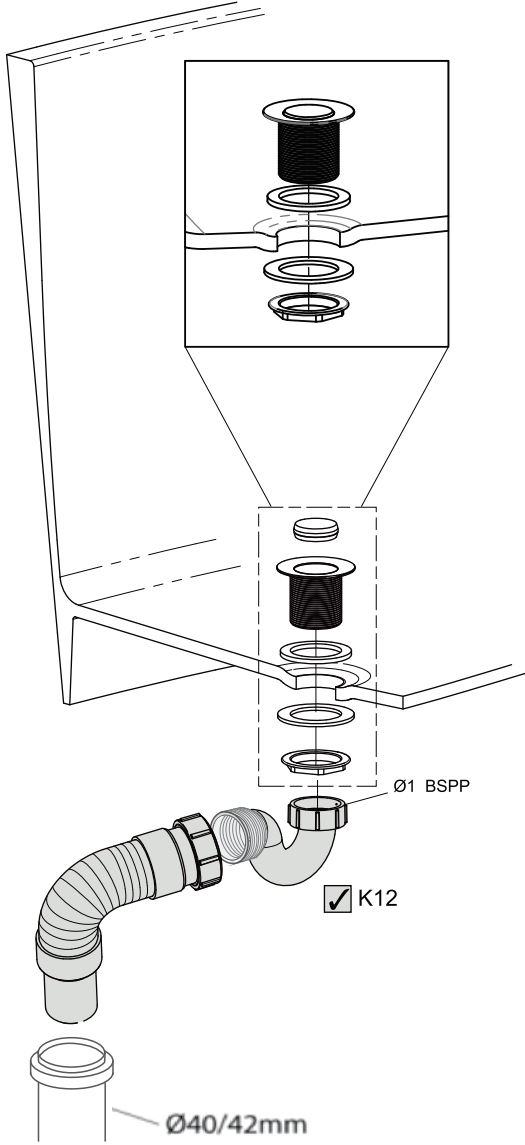

Vista de cima

Vista lateral

Vista frontal

1. Marcação do piso

2. Encaixe do K12 (tubulação)

326 kg	283 ltr
210 kg	142 ltr
68 kg	0 ltr

Water level heights: 400mm, 250mm

Orientações para instalação:

3. Montagem do K12

4. Encaixe da banheira

5. Vedação com silicone