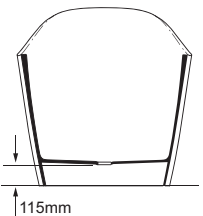

Vista de cima

Vista lateral

Vista frontal

1. Marcação do piso

2. Encaixe do K12 (tubulação)

326 kg	283 ltr
210 kg	142 ltr
68 kg	0 ltr

Water level heights: 400mm, 250mm

Orientações para instalação: