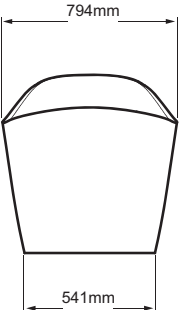

Vista de cima

Vista lateral

Vista frontal

1. Marcação do piso

2. Encaixe do K12 (tubulação)

326 kg	283 ltr
210 kg	142 ltr
68 kg	0 ltr

Water level heights: 400mm, 250mm

Orientações para instalação: