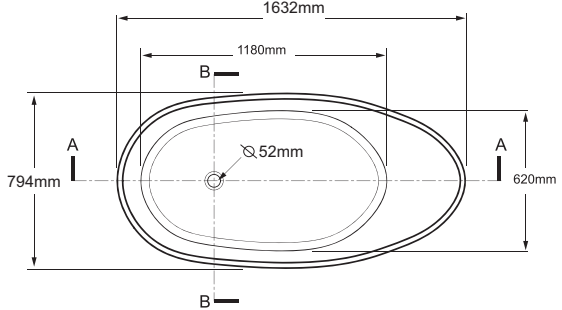

Vista de cima

Vista lateral

Vista frontal

1. Marcação do piso

2. Encaixe do K12 (tubulação)

326 kg	283 ltr
210 kg	142 ltr
68 kg	0 ltr

Water level heights: 400mm, 250mm

Orientações para instalação:

3. Montagem do K12

4. Encaixe da banheira

5. Vedação com silicone