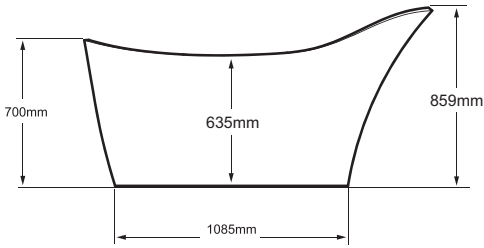

Vista de cima

Vista lateral

Vista frontal

1. Marcação do piso

2. Encaixe do K12 (tubulação)

326 kg	283 ltr
210 kg	142 ltr
68 kg	0 ltr

Water level heights: 400mm, 250mm

Orientações para instalação: