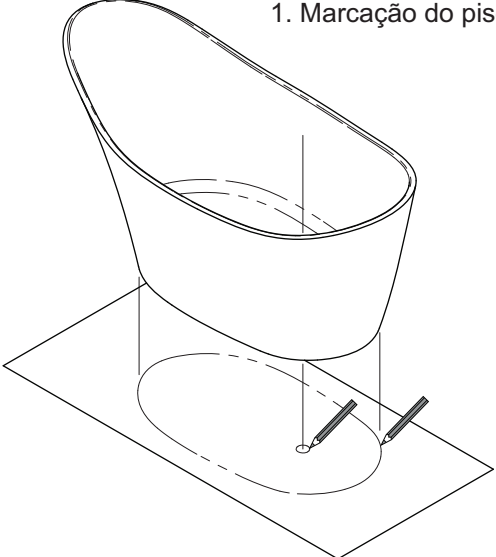

Vista de cima

Vista lateral

Vista frontal

1. Marcação do piso

2. Encaixe do K12 (tubulação)

326 kg	283 ltr
210 kg	142 ltr
68 kg	0 ltr

Water level heights: 400mm, 250mm

Orientações para instalação:

3. Montagem do K12

4. Encaixe da banheira

5. Vedação com silicone