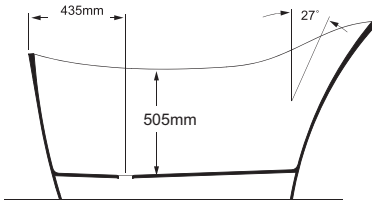

Vista de cima

Vista lateral

Vista frontal

1. Marcação do piso

2. Encaixe do K12 (tubulação)

326 kg	283 ltr
210 kg	142 ltr
68 kg	0 ltr

Water level heights: 400mm, 250mm

Orientações para instalação: