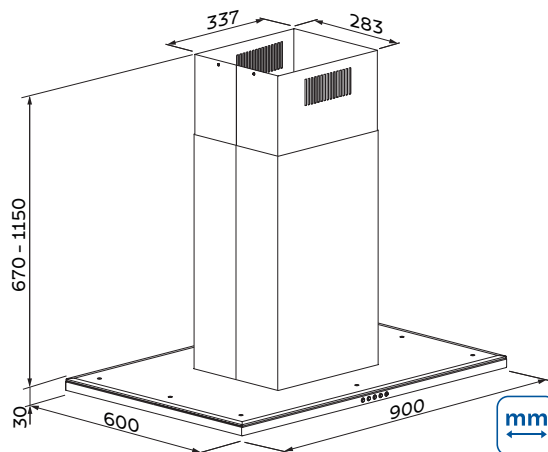

Coifa de ilha Slim Isla 90

Ref.: 95800/029