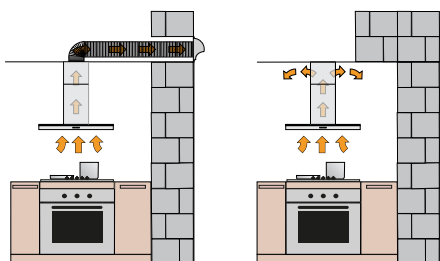

Informações Técnicas:

Uso exclusivamente doméstico;

Aço inox / vidro temperado;

Deve ser instalada a uma altura mínima de 650 mm e máxima de 750 mm dos queimadores do cooktop ou fogão;

Chaminé complementares: pé-direito de até 4,01 m.
Venda via Rede de Assistência técnica autorizada;

Filtros: 3 filtros metálico lavável com acabamento externo em aço inox (para gordura) e 1 filtro de carvão ativado Ambifresh 1 (para modo depurador);

Exaustor / Depurador