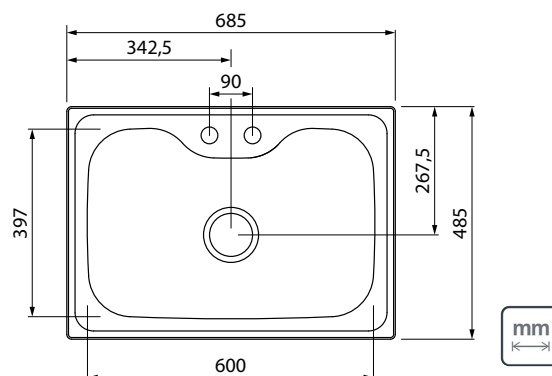

## ESPESSURA

— 0,8 mm

## PROFUNDIDADE DA CUBA

— 203 mm

## INSTALAÇÃO DA CUBA

— Sobrepor

Manual disponível na página do produto em: [tramontina.com.br](http://tramontina.com.br)

Ref.	Acessórios Inclusos				
	 Válvula Ø 4 1/2" <b>94510/022</b>	 Dosador de sabão em Inox 500ml <b>94517/004</b>	 Tábua em madeira <b>94530/016</b>	 Cesto coador em Inox <b>94532/006</b>	 Lixeira de Embutir 5L <b>94518/005</b>
94990/002	✓	✓	✓	✓	✓

## Nicho de corte para instalação

\*Somente compartilhe esse material com pessoas físicas se tiver a evidência do consentimento.

Produto para uso interno | Arquivos BIM disponíveis em: [tramontina.com.br/biblioteca](http://tramontina.com.br/biblioteca)