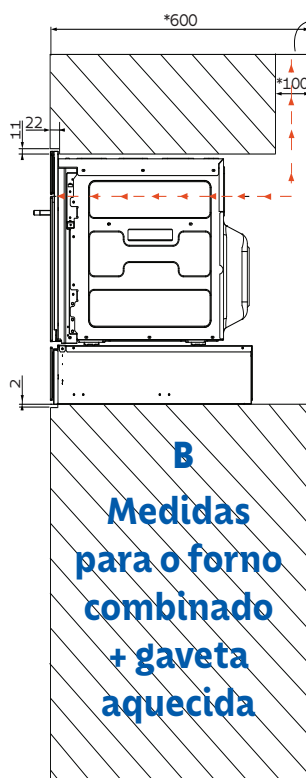

Dimensões internas (cavidade);
 Largura = 420 mm
 Altura = 110 mm
 Profundidade = 516 mm

*Somente compartilhe esse material com pessoas físicas se tiver a evidência do consentimento.

Produto para uso interno | Arquivos 3D disponíveis em: global.tramontina.com/arquivos-bim

Instalação Flush

Modelo	Ref.:
Fornos	
	94871/220
	94871/221
Fornos combinados	
	94872/220
	94872/221
Gavetas aquecidas	
	94890/001
	94890/002

Dimensões internas (cavidade);
 Largura = 420 mm
 Altura = 110 mm
 Profundidade = 516 mm