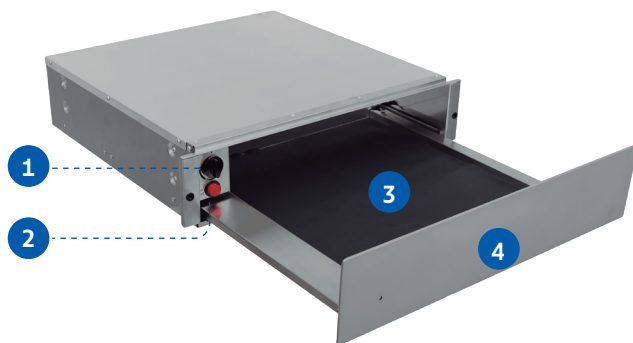

TRAMONTINA

**Gaveta Aquecedora
Epic 60X15**

Gaveta aquecedora Epic 60X15

- 1 Manípulo de controle de temperatura.
- 2 Botão liga/desliga.
- 3 Área de aquecimento.
- 4 Abertura por click.

Ref.:	94890/001	94890/002
Cores:	Inox	Glass Black Series

Orientações de capacidade		
Tipo de Louça	Capacidade (un)	Diâmetro (cm)
Prato raso	6	28
Tigela de sopa	6	10
Tigela para servir	1	22
Tigela para servir	1	19
Tigela para servir	1	17
Travessa grande	2	36
Prato raso	20	28
Tigela de sopa	36	22
Tigela de sopa	30	10
Prato raso	10	28
Tigela de sopa	10	22
Travessa grande	10	36
Tigela de sopa	18	22
Tigela funda	2	21
Xícara de café expresso	80	-
Xícara de cappuccino	40	-

Dimensões internas (cavidade);
 Largura = 420 mm
 Altura = 110 mm
 Profundidade = 516 mm

*Somente compartilhe esse material com pessoas físicas se tiver a evidência do consentimento.

Produto para uso interno | Arquivos 3D disponíveis em: global.tramontina.com/arquivos-bim

Instalação Flush

Modelo	Ref.:
Fornos	
	94871/220
	94871/221
Fornos combinados	
	94872/220
	94872/221
Gavetas aquecidas	
	94890/001
	94890/002

Dimensões internas (cavidade);
 Largura = 420 mm
 Altura = 110 mm
 Profundidade = 516 mm