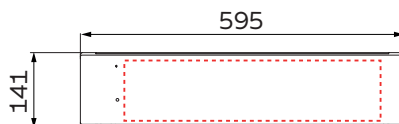

Dimensões internas (cavidade);
 Largura = 420 mm
 Altura = 110 mm
 Profundidade = 516 mm

*Somente compartilhe esse material com pessoas físicas se tiver a evidência do consentimento.

Produto para uso interno | Arquivos 3D disponíveis em: global.tramontina.com/arquivos-bim

Instalação Flush

Modelo	Ref.:
Fornos	
	94871/220
	94871/221
Fornos combinados	
	94872/220
	94872/221
Gavetas aquecidas	
	94890/001
	94890/002

Dimensões internas (cavidade);
 Largura = 420 mm
 Altura = 110 mm
 Profundidade = 516 mm