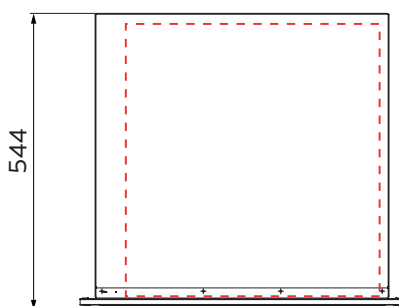

Dimensões internas (cavidade);
 Largura = 420 mm
 Altura = 110 mm
 Profundidade = 516 mm

*Somente compartilhe esse material com pessoas físicas se tiver a evidência do consentimento.

Produto para uso interno | Arquivos 3D disponíveis em: global.tramontina.com/arquivos-bim

Instalação Flush

Modelo	Ref.:
Fornos	
	94871/220
	94871/221
Fornos combinados	
	94872/220
	94872/221
Gavetas aquecidas	
	94890/001
	94890/002

Dimensões internas (cavidade);
 Largura = 420 mm
 Altura = 110 mm
 Profundidade = 516 mm