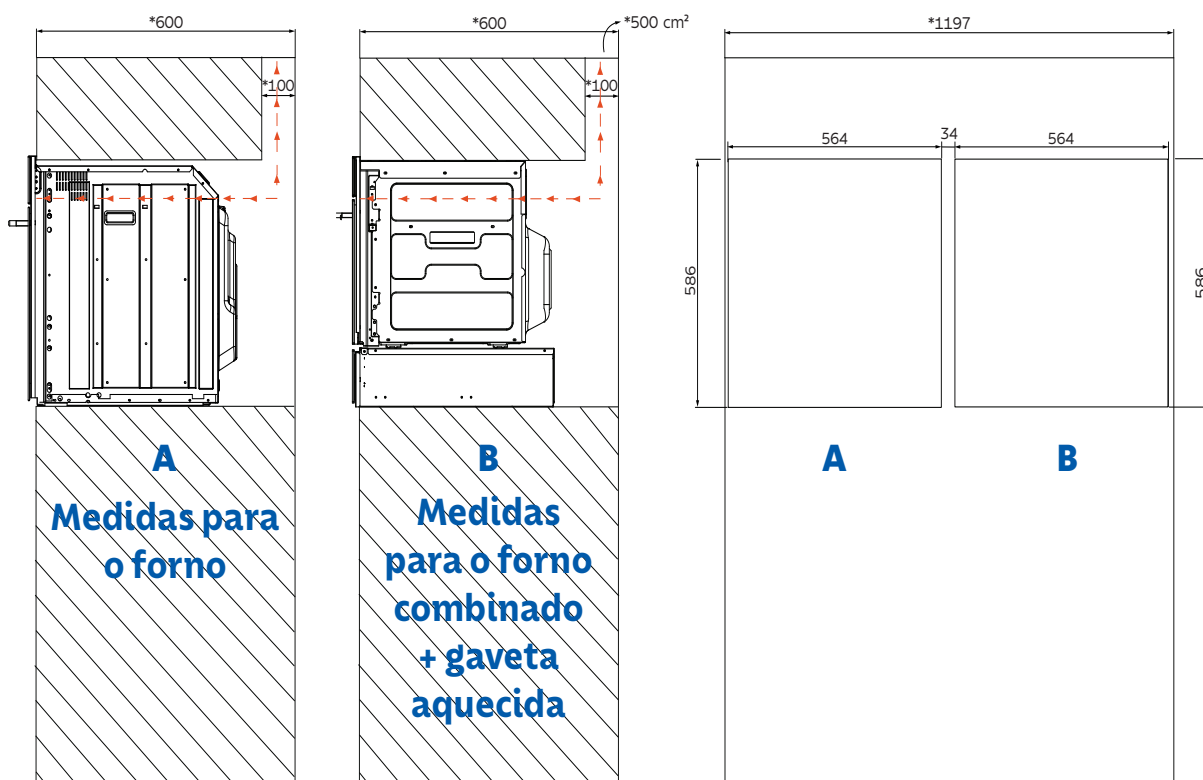

Produto certificado conforme OCP-0029, UL, Segurança, Compulsório, Inmetro.

*Somente compartilhe esse material com pessoas físicas se tiver a evidência do consentimento.

Instalação Convencional

Modelo	Ref.:
Fornos	
	94871/220
	94871/221
Fornos combinados	
	94872/220
	94872/221
Gavetas aquecidas	
	94890/001
	94890/002

Dimensões internas (cavidade);
 Largura = 420 mm
 Altura = 110 mm
 Profundidade = 516 mm

*Somente compartilhe esse material com pessoas físicas se tiver a evidência do consentimento.

Produto para uso interno | Arquivos 3D disponíveis em: global.tramontina.com/arquivos-bim

Instalação Flush

Modelo	Ref.:
Fornos	
	94871/220
	94871/221
Fornos combinados	
	94872/220
	94872/221
Gavetas aquecidas	
	94890/001
	94890/002

Dimensões internas (cavidade);
 Largura = 420 mm
 Altura = 110 mm
 Profundidade = 516 mm