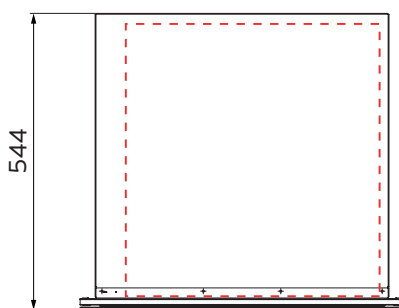

Dimensões internas (cavidade);
 Largura = 420 mm
 Altura = 110 mm
 Profundidade = 516 mm

*Somente compartilhe esse material com pessoas físicas se tiver a evidência do consentimento.

Produto para uso interno | Arquivos 3D disponíveis em: global.tramontina.com/arquivos-bim

Instalação Flush

Modelo	Ref.:
Fornos	
	94871/220
	94871/221
Fornos combinados	
	94872/220
	94872/221
Gavetas aquecidas	
	94890/001
	94890/002

Dimensões internas (cavidade);
 Largura = 420 mm
 Altura = 110 mm
 Profundidade = 516 mm