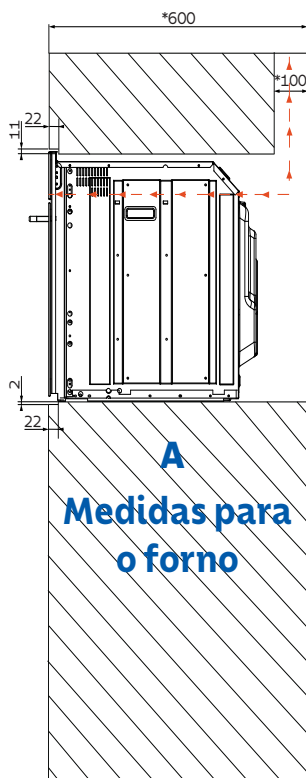

Dimensões internas (cavidade);
 Largura = 420 mm
 Altura = 110 mm
 Profundidade = 516 mm

*Somente compartilhe esse material com pessoas físicas se tiver a evidência do consentimento.

Produto para uso interno | Arquivos 3D disponíveis em: global.tramontina.com/arquivos-bim

Instalação Flush

Modelo	Ref.:
Fornos	
	94871/220
	94871/221
Fornos combinados	
	94872/220
	94872/221
Gavetas aquecidas	
	94890/001
	94890/002

Dimensões internas (cavidade);
 Largura = 420 mm
 Altura = 110 mm
 Profundidade = 516 mm