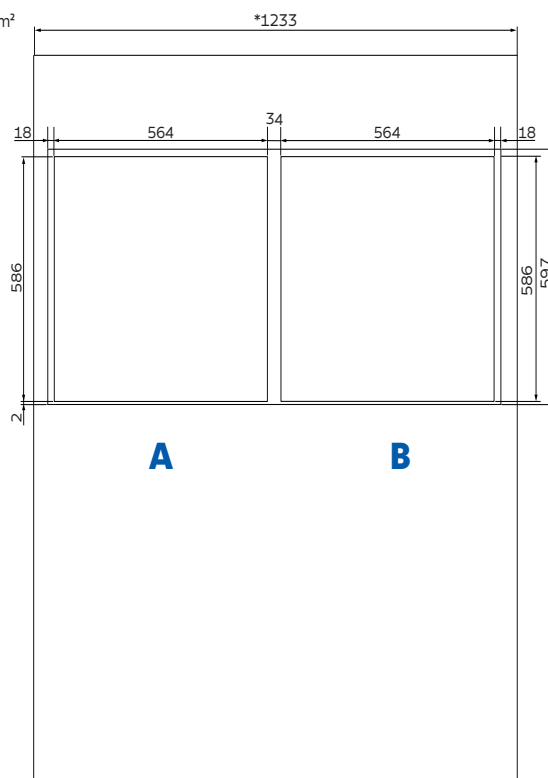

Dimensões internas (cavidade);
 Largura = 420 mm
 Altura = 110 mm
 Profundidade = 516 mm

*Somente compartilhe esse material com pessoas físicas se tiver a evidência do consentimento.

Produto para uso interno | Arquivos 3D disponíveis em: global.tramontina.com/arquivos-bim

Instalação Flush

Modelo	Ref.:
Fornos	
	94871/220
	94871/221
Fornos combinados	
	94872/220
	94872/221
Gavetas aquecidas	
	94890/001
	94890/002

Dimensões internas (cavidade);
 Largura = 420 mm
 Altura = 110 mm
 Profundidade = 516 mm