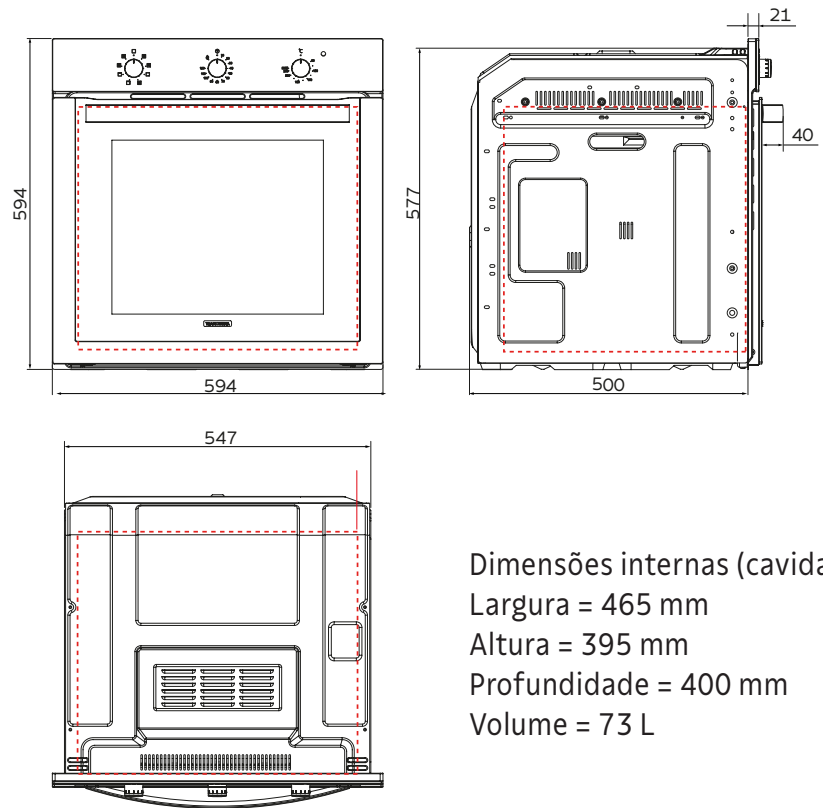

Instalação

Modo convencional

TRAMONTINA

Modelo / Ref.:	
Fornos	
	94869/220
	94870/220
Micro-ondas	
	94880/006
	94880/008

Dimensões internas (cavidade);
 Largura = 465 mm
 Altura = 395 mm
 Profundidade = 400 mm
 Volume = 73 L

Para mais informações acesse: global.tramontina.com

09/2025

Instalação Flush

TRAMONTINA

Modelo / Ref.:	
Fornos	
	94869/220
	94870/220
Micro-ondas	
	94880/006
	94880/008

Dimensões internas (cavidade);
Largura = 465 mm
Altura = 395 mm
Profundidade = 400 mm
Volume = 73 L