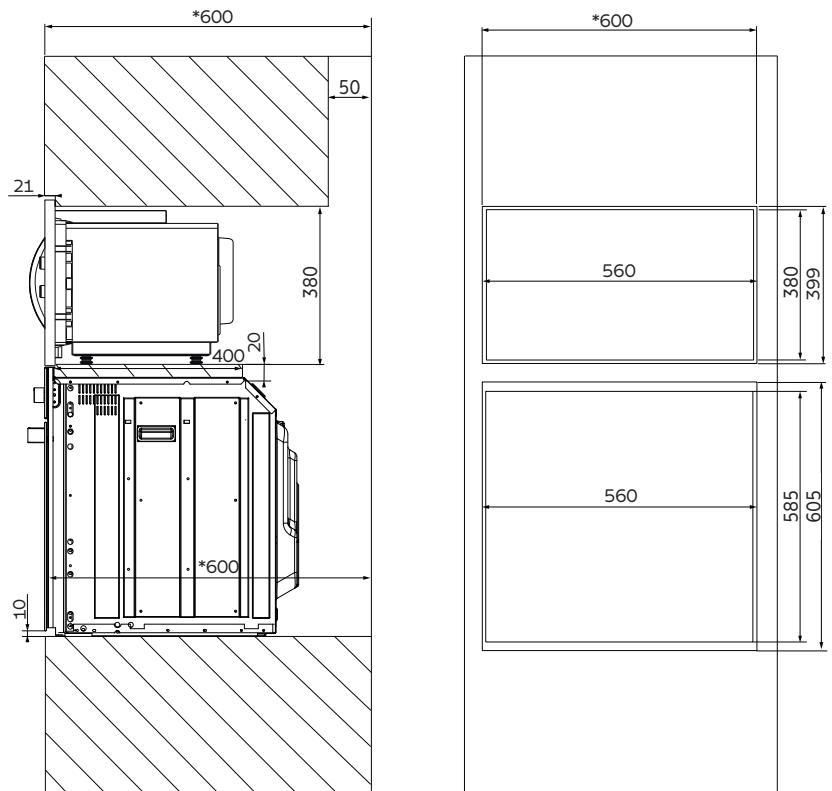

Instalação

Modo convencional

TRAMONTINA

Modelo / Ref.:	
Fornos	
	94869/220
	94870/220
Micro-ondas	
	94880/006
	94880/008

Dimensões internas (cavidade);
 Largura = 465 mm
 Altura = 395 mm
 Profundidade = 400 mm
 Volume = 73 L

Para mais informações acesse: global.tramontina.com

09/2025

Instalação Flush

TRAMONTINA

Modelo / Ref.:	
Fornos	
	94869/220
	94870/220
Micro-ondas	
	94880/006
	94880/008

Dimensões internas (cavidade);
Largura = 465 mm
Altura = 395 mm
Profundidade = 400 mm
Volume = 73 L