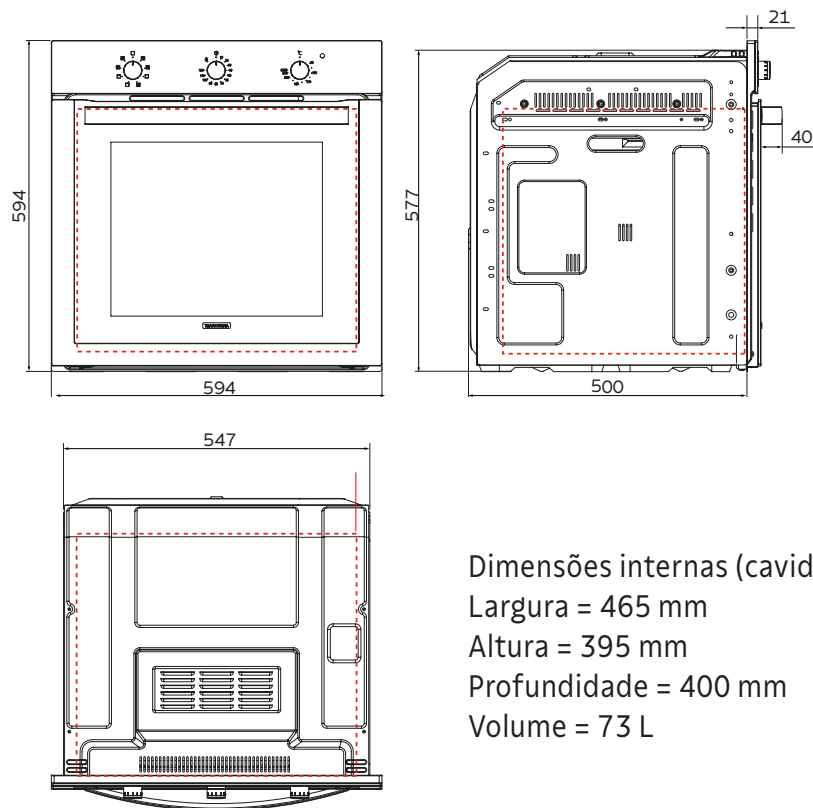

Instalação

Modo convencional

TRAMONTINA

Modelo / Ref.:	
Fornos	
	94869/220
	94870/220
Micro-ondas	
	94880/006
	94880/008

Dimensões internas (cavidade);
 Largura = 465 mm
 Altura = 395 mm
 Profundidade = 400 mm
 Volume = 73 L

Para mais informações acesse: global.tramontina.com

09/2025

Instalação Flush

TRAMONTINA

Modelo / Ref.:	
Fornos	
	94869/220
	94870/220
Micro-ondas	
	94880/006
	94880/008

Dimensões internas (cavidade);
Largura = 465 mm
Altura = 395 mm
Profundidade = 400 mm
Volume = 73 L