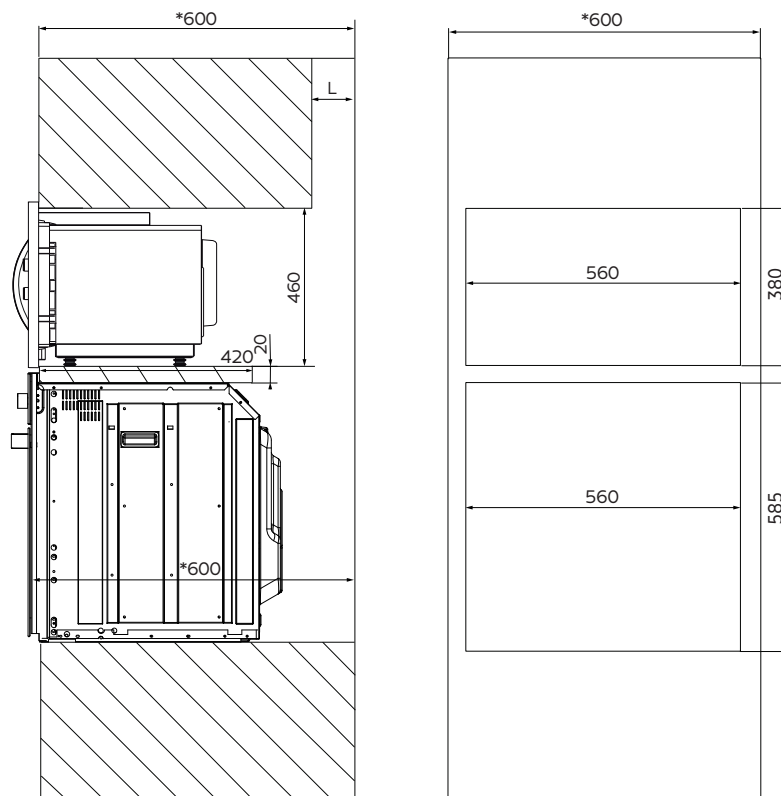

Instalação

Modo convencional

TRAMONTINA

Modelo / Ref.:	
Fornos	
	94869/220
	94870/220
Micro-ondas	
	94880/006
	94880/008

Dimensões internas (cavidade);
 Largura = 465 mm
 Altura = 395 mm
 Profundidade = 400 mm
 Volume = 73 L

Para mais informações acesse: global.tramontina.com

09/2025

Instalação Flush

TRAMONTINA

Modelo / Ref.:	
Fornos	
	94869/220
	94870/220
Micro-ondas	
	94880/006
	94880/008

Dimensões internas (cavidade);
Largura = 465 mm
Altura = 395 mm
Profundidade = 400 mm
Volume = 73 L