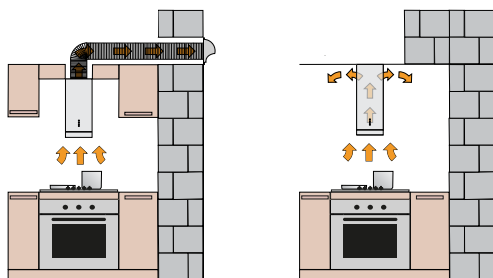

1 filtro metálico lavável (para gordura) e 2 filtros de carvão ativado Round 1 (para uso em modo depurador);

Recomenda-se o uso sobre cooktop/fogão com dimensões de até (Altura mínima 65 cm e altura máxima 75 cm).