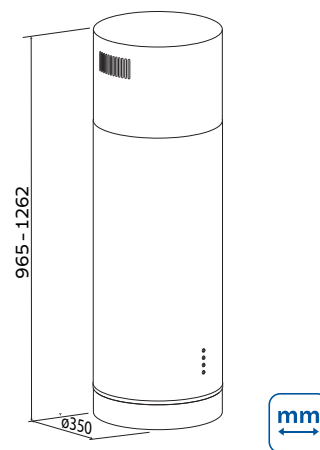

TRAMONTINA

Tube Isla 35

Coifa de ilha Tube Isla 35

Ref.: 94833/221

Informações Técnicas:

Aço Inox AISI 430;

Uso exclusivamente doméstico;

3 velocidades;

Vazão: 580 m³/h (cfe. norma IEC 61591);

Nível de ruído: 62 dB(A) (cfe. norma IEC 60704);

Exaustor / depurador;

Tensão | Frequência:
— 220 V / 50-60 Hz;

Potência elétrica total:
— 215 W;

3 lâmpadas Leds 1,0 W;

1 filtro metálico lavável (para gordura) e 2 filtros de carvão ativado Round 1 (para uso em modo depurador);

Recomenda-se o uso sobre cooktop/fogão com dimensões de até (Altura mínima 65 cm e altura máxima 75 cm).