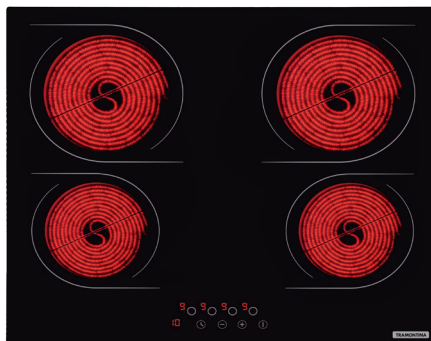

TRAMONTINA

NEW SQUARE TOUCH 4EV 60

COOKTOP VITROCERÂMICO

TRAMONTINA

NEW SQUARE TOUCH 4EV 60

Ref.: 94747/022

**FUNCIONAMENTO ELÉTRICO
POR RESISTÊNCIAS**

**PAINEL DE COMANDO TOUCH COM BLOQUEIO DOS
COMANDOS**

INDICADOR DE CALOR RESIDUAL "H"

9 NÍVEIS DE TEMPERATURA

TIMER

**DESLIGAMENTO AUTOMÁTICO
DE SEGURANÇA**

USO EXCLUSIVAMENTE DOMÉSTICO

Para saber mais sobre cooktops, consulte o nosso ARGUMENTÁRIO.

TENSÃO | FREQUÊNCIA