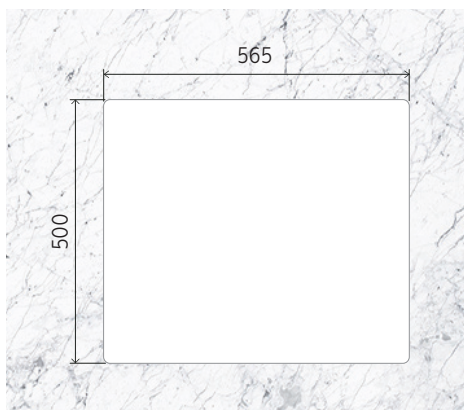

**FUNCIONAMENTO ELÉTRICO
POR RESISTÊNCIAS**

**PAINEL DE COMANDO TOUCH COM BLOQUEIO DOS
COMANDOS**

INDICADOR DE CALOR RESIDUAL "H"

9 NÍVEIS DE TEMPERATURA

TIMER

**DESLIGAMENTO AUTOMÁTICO
DE SEGURANÇA**

USO EXCLUSIVAMENTE DOMÉSTICO

Para saber mais sobre cooktops, consulte o nosso ARGUMENTÁRIO.

TENSÃO | FREQUÊNCIA

— 220 V / 50 - 60 Hz

POTÊNCIA ELÉTRICA DAS ÁREAS DE AQUECIMENTO

— 2 x Ø 165 mm: 1,1 kW

— 2 x Ø 200 mm: 1,6 kW

POTÊNCIA TÉRMICA TOTAL

— 5,4 kW

ACOMPANHA ESPÁTULA

Até 24 meses
de garantia contados a partir da data de emissão da Nfe de compra

3 meses + 9 meses + 6 meses + 6 meses
garantia legal   garantia contratual   registrando o produto   instalando com o serviço autorizado Tramontina*

Garantia Adicional Grátis

Válido somente para o Brasil. O cadastro deve ser realizado dentro do período da garantia contratual.
Caso o produto não for instalado com o serviço autorizado Tramontina, a Garantia poderá ser de até 18 meses.
*Instalação não gratuita.

Registre o produto em: www.tramontina.net/cadastrogarantia

Produto certificado cfe. OCP-0029, UL, Segurança, Compulsório, INMETRO.

Nicho de instalação: