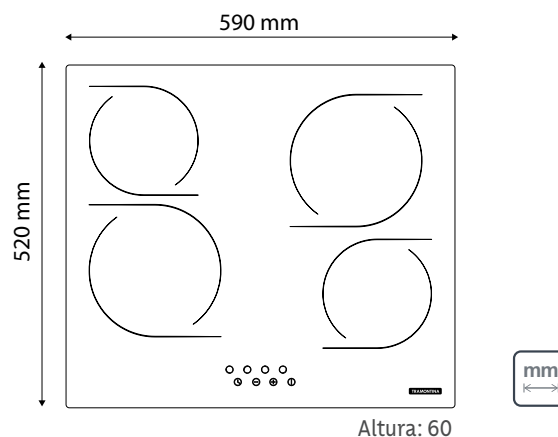

**FUNCIONAMENTO ELÉTRICO
POR RESISTÊNCIAS**

**PAINEL DE COMANDO TOUCH COM BLOQUEIO DOS
COMANDOS**

INDICADOR DE CALOR RESIDUAL "H"

9 NÍVEIS DE TEMPERATURA

TIMER

**DESLIGAMENTO AUTOMÁTICO
DE SEGURANÇA**

USO EXCLUSIVAMENTE DOMÉSTICO

Para saber mais sobre cooktops, consulte o nosso ARGUMENTÁRIO.

TENSÃO | FREQUÊNCIA

— 220 V / 50 - 60 Hz

POTÊNCIA ELÉTRICA DAS ÁREAS DE AQUECIMENTO

— 2 x Ø 165 mm: 1,1 kW

— 2 x Ø 200 mm: 1,6 kW

POTÊNCIA TÉRMICA TOTAL

— 5,4 kW

ACOMPANHA ESPÁTULA

Até 24 meses
de garantia contados a partir da data de emissão da Nfe de compra

3 meses + 9 meses + 6 meses + 6 meses
garantia legal   garantia contratual   registrando o produto   instalando com o serviço autorizado Tramontina*

Garantia Adicional Grátis

Válido somente para o Brasil. O cadastro deve ser realizado dentro do período da garantia contratual.
Caso o produto não for instalado com o serviço autorizado Tramontina, a Garantia poderá ser de até 18 meses.
*Instalação não gratuita.

Registre o produto em: www.tramontina.net/cadastrogarantia

Produto certificado cfe. OCP-0029, UL, Segurança, Compulsório, INMETRO.

Nicho de instalação: