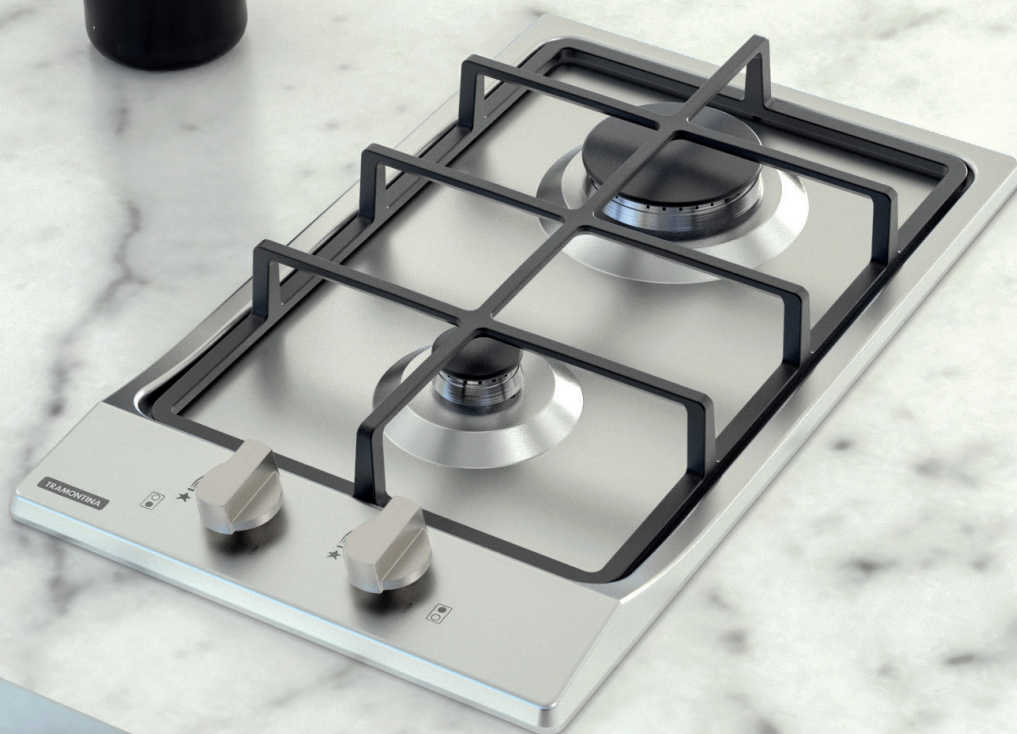

TRAMONTINA

DOMINÓ 2GX HE SAFESTOP 30