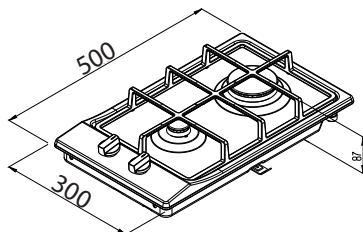

AÇO INOX

SISTEMA SAFESTOP

QUEIMADORES DE ALTA EFICIÊNCIA (HE)

ACENDIMENTO SUPERAUTOMÁTICO

MANÍPULOS DE BAQUELITE

TREMPE EM FERRO FUNDIDO E ESPALHADORES DE CHAMA EM AÇO CARBONO ESMALTADO

EFICIÊNCIA ENERGÉTICA
— B

RENDIMENTO MÉDIO
— 61%

USO EXCLUSIVAMENTE DOMÉSTICO

TENSÃO | FREQUÊNCIA

— bivolt (127-220 V) / 50 - 60 Hz

POTÊNCIA TÉRMICA DOS QUEIMADORES

— auxiliar: 1 x 1,00 kW

— rápido: 1 x 3,00 kW

POTÊNCIA TÉRMICA TOTAL

— 4,00 W

TIPO DE GÁS

— G30 - GLP: 2,75 kPa (28-32 mbar);

— G20 - Natural: 1,96 kPa (20 mbar);

*produto calibrado para gás GLP - pressão 2,75 kPa (28-32 mbar)

Nicho de instalação: