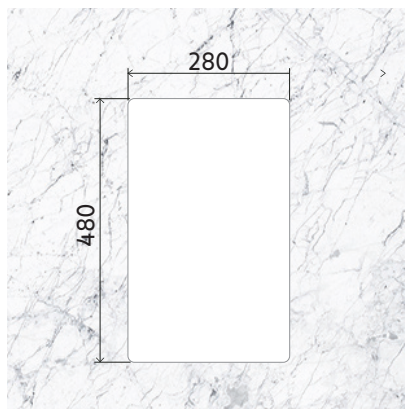

AÇO INOX

SISTEMA SAFESTOP

QUEIMADORES DE ALTA EFICIÊNCIA (HE)

ACENDIMENTO SUPERAUTOMÁTICO

MANÍPULOS DE BAQUELITE

TREMPE EM FERRO FUNDIDO E ESPALHADORES DE CHAMA EM AÇO CARBONO ESMALTADO

EFICIÊNCIA ENERGÉTICA
— B

RENDIMENTO MÉDIO
— 61%

USO EXCLUSIVAMENTE DOMÉSTICO

TENSÃO | FREQUÊNCIA

— bivolt (127-220 V) / 50 - 60 Hz

POTÊNCIA TÉRMICA DOS QUEIMADORES

— auxiliar: 1 x 1,00 kW

— rápido: 1 x 3,00 kW

POTÊNCIA TÉRMICA TOTAL

— 4,00 W

TIPO DE GÁS

— G30 - GLP: 2,75 kPa (28-32 mbar);

— G20 - Natural: 1,96 kPa (20 mbar);

*produto calibrado para gás GLP - pressão 2,75 kPa (28-32 mbar)

Nicho de instalação: