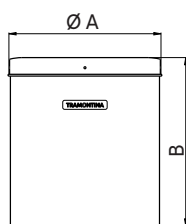

Ref.:		94542/105	94542/112	94542/120	94542/130
Dimensões	A	189,5	255	255	255
	B	232	282	407	600
Saco de lixo Tramontina		C	E	H	K
Saco de lixo compatível		5 - 10 L	12 - 20 L	15 - 30 L	40 - 60 L

*Somente compartilhe esse material com pessoas físicas se tiver a evidência do consentimento.