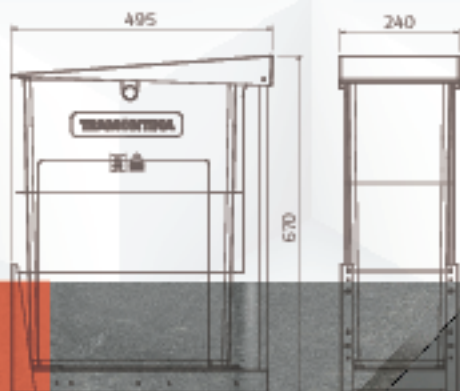

LIXEIRAS DESLIZANTES PARA MÓVEL SLIDE

TRAMONTINA

TRAMONTINA

Acesse o QR Code para
consultar o manual de
instalação.

Você já conhece os sacos de lixo da Tramontina?

Foram desenvolvidos exclusivamente para as lixeiras Tramontina, de acordo à litragem e cada modelo. São resistentes e possuem alça para fechamento e transporte.

Acesse o QR Code
e assista ao vídeo.

Na sua lixeira Tramontina, embaixo da tampa, está indicada a letra do saco ideal a ser utilizado.

Imagem ilustrativa.

Como cortesia, você estará recebendo algumas unidades dos nossos sacos de lixo.