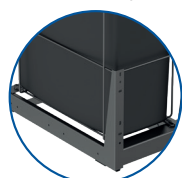

TRAMONTINA

Slide

Acesse o QR Code para consultar o manual de instalação.

Lixeira deslizante de embutir para móvel Slide

15 + 15 L

45 L

| | | | |
|-------------------------|-----------|-----------|-----|
| Ref.: | 94541/002 | 94541/001 | |
| Litros: | 15 + 15 L | 45 L | |
| Dimensões | A | 240 | 240 |
| | B | 520 | 670 |
| | C | 496 | 496 |
| Saco de lixo compatível | 15 - 30 L | 50 - 65 L | |

mm

Informações técnicas:

Aço inox AISI 430 (tampa);

Acabamento: acetinado;

Espessura: 0,8 mm;

Estrutura em aço carbono com pintura eletrostática a pó preto fosco;

Balde plástico removível com furação que possibilita prender o saco de lixo;

Corrediças telescópicas que facilitam a movimentação.

Sacos de lixo recomendados:

— 20 L

— 65 L

H

O

Você já conhece os sacos de lixo da Tramontina?

Foram desenvolvidos exclusivamente para as lixeiras Tramontina, de acordo à litragem de cada modelo. São resistentes e possuem alça para fechamento e transporte.