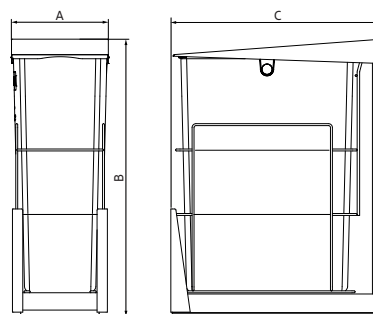

TRAMONTINA

Slide

Acesse o QR Code para consultar o manual de instalação.

Lixeira deslizante de embutir para móvel Slide

15 + 15 L

45 L

| | | | |
|-------------------------|-----------|-----------|-----|
| Ref.: | 94541/002 | 94541/001 | |
| Litros: | 15 + 15 L | 45 L | |
| Dimensões | A | 240 | 240 |
| | B | 520 | 670 |
| | C | 496 | 496 |
| Saco de lixo compatível | 15 - 30 L | 50 - 65 L | |

mm

Informações técnicas:

Aço inox AISI 430 (tampa);

Acabamento: acetinado;

Espessura: 0,8 mm;

Estrutura em aço carbono com pintura eletrostática a pó preto fosco;

Balde plástico removível com furação que possibilita prender o saco de lixo;

Corrediças telescópicas que facilitam a movimentação.

Sacos de lixo recomendados:

— 20 L

— 65 L

H

O

Você já conhece os sacos de lixo da Tramontina?

Foram desenvolvidos exclusivamente para as lixeiras Tramontina, de acordo à litragem de cada modelo. São resistentes e possuem alça para fechamento e transporte.