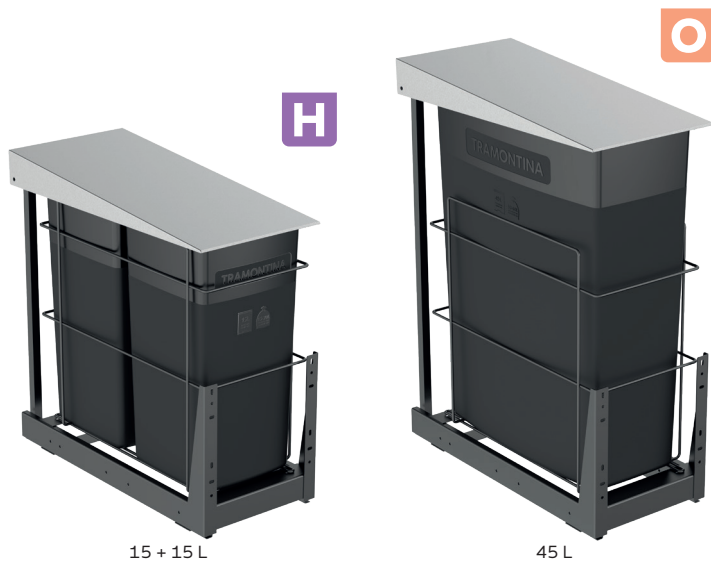

TRAMONTINA

Slide

Acesse o QR Code para consultar o manual de instalação.

Lixeira deslizante de embutir para móvel Slide

15 + 15 L

45 L

| | | | |
|-------------------------|-----------|-----------|-----|
| Ref.: | 94541/002 | 94541/001 | |
| Litros: | 15 + 15 L | 45 L | |
| Dimensões | A | 240 | 240 |
| | B | 520 | 670 |
| | C | 496 | 496 |
| Saco de lixo compatível | 15 - 30 L | 50 - 65 L | |

mm

Informações técnicas:

Aço inox AISI 430 (tampa);

Acabamento: acetinado;

Espessura: 0,8 mm;

Estrutura em aço carbono com pintura eletrostática a pó preto fosco;

Balde plástico removível com furação que possibilita prender o saco de lixo;

Corrediças telescópicas que facilitam a movimentação.

Sacos de lixo recomendados:

— 20 L

— 65 L

H

O

Você já conhece os sacos de lixo da Tramontina?

Foram desenvolvidos exclusivamente para as lixeiras Tramontina, de acordo à litragem de cada modelo. São resistentes e possuem alça para fechamento e transporte.