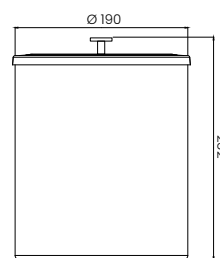

Lixeira Útil 5 L

Aço Inox - 94540/036

Gold - 94540/051

Rose - 94540/053

Black Matte - 94540/084

Gold Matte - 94540/090

Rose Matte - 94540/091

Informações Técnicas:

Corpo: Aço Inox AISI 430;

Tampa: Aço Inox AISI 304;

Acabamento scotch brite com revestimento especial a base de verniz (gold, black matte, rose, gold matte e rose matte);

Espessura:

- Corpo: 0,4 mm;

- Tampa: 1,0 mm.

Batentes na base para evitar que a lixeira deslize;

Aramado interno para fixação do saco de lixo;

Sua estrutura foi projetada para melhorar o aproveitamento do espaço do seu ambiente;

Puxador com desenho que acompanha o formato do produto;

Capacidade 5 L.

Saco de lixo recomendado

— 5 - 10 L

Você já conhece os sacos de lixo da Tramontina?

Foram desenvolvidos exclusivamente para as lixeiras Tramontina, de acordo à litragem de cada modelo. São resistentes e possuem alça para fechamento e transporte.

Em sua lixeira Tramontina, embaixo da tampa, está indicada a letra do saco ideal a ser utilizado.

*Imagem ilustrativa.

Acesse o QR Code e assista ao vídeo.