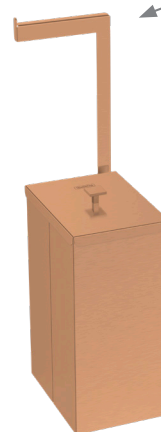

TRAMONTINA

LUZ SLIM COM PORTA ROLO

LIXEIRA

LUZ SLIM COM PORTA ROLO

TRAMONTINA

Ref.: 94540/059

Inox

Ref.: 94540/081

Gold

Ref.: 94540/082

Black Matte

Ref.: 94540/083

Rose Gold

SUPORTE PARA ROLO DE PAPEL HIGIÊNICO

AÇO INOX AISI 430

ACABAMENTO SCOTCH BRITE COM REVESTIMENTO ESPECIAL A BASE DE VERNIZ (GOLD, BLACK MATTE E ROSE GOLD)

ESPESSURA

— 0,8 mm

CAPACIDADE

— 5,5 L

SACO DE LIXO RECOMENDADO

— 5 - 10 L

BATENTES NA BASE PARA EVITAR QUE A LIXEIRA DESLIZE

ARAMADO INTERNO PARA FIXAÇÃO DO SACO DE LIXO