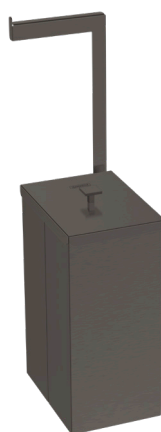

TRAMONTINA

LUZ SLIM COM PORTA ROLO

LIXEIRA

LUZ SLIM COM PORTA ROLO

TRAMONTINA

Ref.: 94540/059

Inox

Ref.: 94540/081

Gold

Ref.: 94540/082

Black Matte

Ref.: 94540/083

Rose Gold

SUPORTE PARA ROLO DE PAPEL HIGIÊNICO

AÇO INOX AISI 430

ACABAMENTO SCOTCH BRITE COM REVESTIMENTO ESPECIAL A BASE DE VERNIZ (GOLD, BLACK MATTE E ROSE GOLD)

ESPESSURA

— 0,8 mm

CAPACIDADE

— 5,5 L

SACO DE LIXO RECOMENDADO

— 5 - 10 L

BATENTES NA BASE PARA EVITAR QUE A LIXEIRA DESLIZE

ARAMADO INTERNO PARA FIXAÇÃO DO SACO DE LIXO