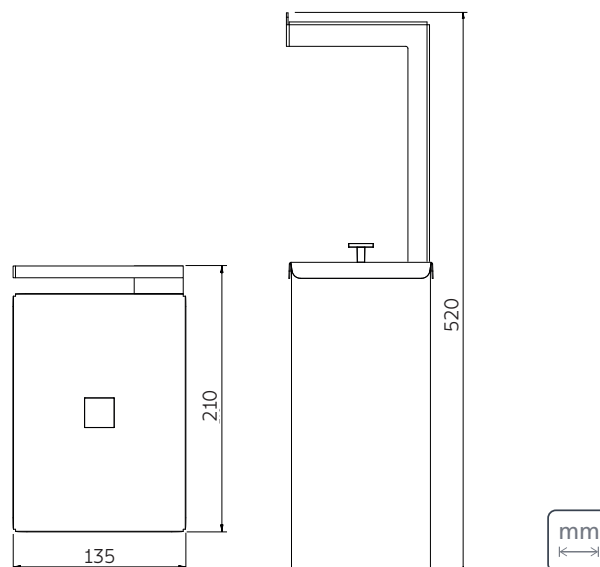

*Somente compartilhe esse material com pessoas físicas se tiver a evidência do consentimento.

Produto para uso interno | Arquivos BIM disponíveis em: tramontina.com.br/biblioteca

A Tramontina reserva-se o direito de modificar as informações da ficha técnica do produto sem aviso prévio. Todas as imagens são meramente ilustrativas.

Para mais informações acesse: tramontina.com.br