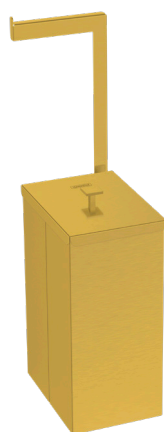

TRAMONTINA

LUZ SLIM COM PORTA ROLO

LIXEIRA

LUZ SLIM COM PORTA ROLO

TRAMONTINA

Ref.: 94540/059

Inox

Ref.: 94540/081

Gold

Ref.: 94540/082

Black Matte

Ref.: 94540/083

Rose Gold

SUPORTE PARA ROLO DE PAPEL HIGIÊNICO

AÇO INOX AISI 430

ACABAMENTO SCOTCH BRITE COM REVESTIMENTO ESPECIAL A BASE DE VERNIZ (GOLD, BLACK MATTE E ROSE GOLD)

ESPESSURA

— 0,8 mm

CAPACIDADE

— 5,5 L

SACO DE LIXO RECOMENDADO

— 5 - 10 L

BATENTES NA BASE PARA EVITAR QUE A LIXEIRA DESLIZE

ARAMADO INTERNO PARA FIXAÇÃO DO SACO DE LIXO