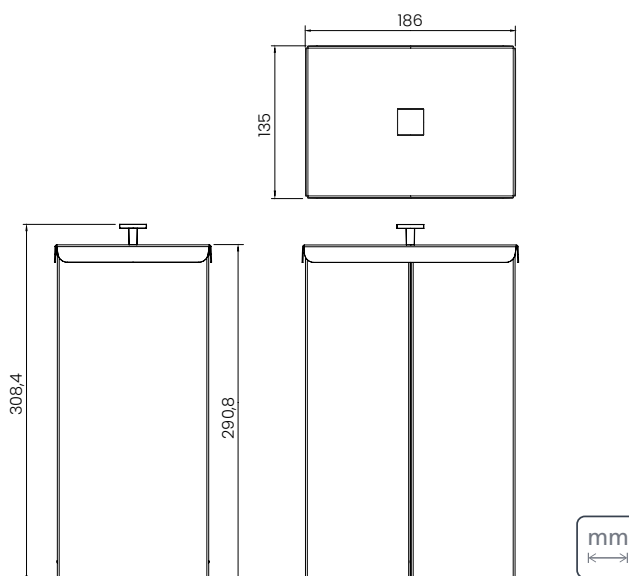

CAPACIDADE

— 5,5 L

SACO DE LIXO RECOMENDADO

— 5 - 10 L

BATENTES NA BASE PARA EVITAR QUE A LIXEIRA DESLIZE

ARAMADO INTERNO PARA FIXAÇÃO DO SACO DE LIXO

PUXADOR COM DESENHO QUE ACOMPANHA O FORMATO DO PRODUTO

SUA ESTRUTURA FOI PROJETADA PARA MELHORAR O APROVEITAMENTO DO ESPAÇO DO SEU AMBIENTE