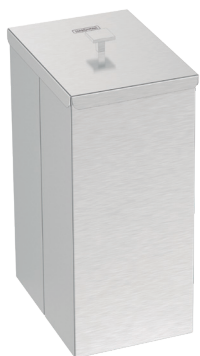

TRAMONTINA

LUZ SLIM

LIXEIRA LUZ SLIM

TRAMONTINA

Ref.: 94540/029

Inox

Ref.: 94540/071

Gold

Ref.: 94540/072

Black Matte

Ref.: 94540/073

Rose Gold

AÇO INOX AISI 430

ACABAMENTO SCOTCH BRITE COM REVESTIMENTO ESPECIAL A BASE DE VERNIZ (GOLD, BLACK MATTE E ROSE GOLD)

ESPESSURA

— 0,8 mm

CAPACIDADE

— 5,5 L

SACO DE LIXO RECOMENDADO

— 5 - 10 L

BATENTES NA BASE PARA EVITAR QUE A LIXEIRA DESLIZE

ARAMADO INTERNO PARA FIXAÇÃO DO SACO DE LIXO

PUXADOR COM DESENHO QUE ACOMPANHA O FORMATO DO PRODUTO

SUA ESTRUTURA FOI PROJETADA PARA MELHORAR O APROVEITAMENTO DO ESPAÇO DO SEU AMBIENTE