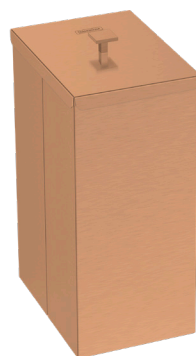

TRAMONTINA

LUZ SLIM

LIXEIRA LUZ SLIM

TRAMONTINA

Ref.: 94540/029

Inox

Ref.: 94540/071

Gold

Ref.: 94540/072

Black Matte

Ref.: 94540/073

Rose Gold

AÇO INOX AISI 430

ACABAMENTO SCOTCH BRITE COM REVESTIMENTO ESPECIAL A BASE DE VERNIZ (GOLD, BLACK MATTE E ROSE GOLD)

ESPESSURA

— 0,8 mm

CAPACIDADE

— 5,5 L

SACO DE LIXO RECOMENDADO

— 5 - 10 L

BATENTES NA BASE PARA EVITAR QUE A LIXEIRA DESLIZE

ARAMADO INTERNO PARA FIXAÇÃO DO SACO DE LIXO

PUXADOR COM DESENHO QUE ACOMPANHA O FORMATO DO PRODUTO

SUA ESTRUTURA FOI PROJETADA PARA MELHORAR O APROVEITAMENTO DO ESPAÇO DO SEU AMBIENTE