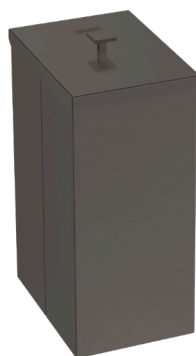

TRAMONTINA

LUZ SLIM

LIXEIRA LUZ SLIM

TRAMONTINA

Ref.: 94540/029

Inox

Ref.: 94540/071

Gold

Ref.: 94540/072

Black Matte

Ref.: 94540/073

Rose Gold

AÇO INOX AISI 430

ACABAMENTO SCOTCH BRITE COM REVESTIMENTO ESPECIAL A BASE DE VERNIZ (GOLD, BLACK MATTE E ROSE GOLD)

ESPESSURA

— 0,8 mm

CAPACIDADE

— 5,5 L

SACO DE LIXO RECOMENDADO

— 5 - 10 L

BATENTES NA BASE PARA EVITAR QUE A LIXEIRA DESLIZE

ARAMADO INTERNO PARA FIXAÇÃO DO SACO DE LIXO

PUXADOR COM DESENHO QUE ACOMPANHA O FORMATO DO PRODUTO

SUA ESTRUTURA FOI PROJETADA PARA MELHORAR O APROVEITAMENTO DO ESPAÇO DO SEU AMBIENTE