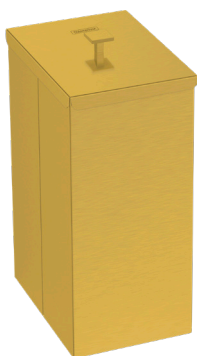

TRAMONTINA

LUZ SLIM

LIXEIRA LUZ SLIM

TRAMONTINA

Ref.: 94540/029

Inox

Ref.: 94540/071

Gold

Ref.: 94540/072

Black Matte

Ref.: 94540/073

Rose Gold

AÇO INOX AISI 430

ACABAMENTO SCOTCH BRITE COM REVESTIMENTO ESPECIAL A BASE DE VERNIZ (GOLD, BLACK MATTE E ROSE GOLD)

ESPESSURA

— 0,8 mm

CAPACIDADE

— 5,5 L

SACO DE LIXO RECOMENDADO

— 5 - 10 L

BATENTES NA BASE PARA EVITAR QUE A LIXEIRA DESLIZE

ARAMADO INTERNO PARA FIXAÇÃO DO SACO DE LIXO

PUXADOR COM DESENHO QUE ACOMPANHA O FORMATO DO PRODUTO

SUA ESTRUTURA FOI PROJETADA PARA MELHORAR O APROVEITAMENTO DO ESPAÇO DO SEU AMBIENTE