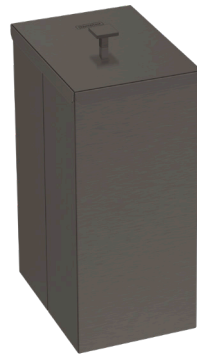

TRAMONTINA

LUZ SLIM

LIXEIRA LUZ SLIM

TRAMONTINA

Ref.: 94540/029

Inox

Ref.: 94540/071

Gold

Ref.: 94540/072

Black Matte

Ref.: 94540/073

Rose Gold

AÇO INOX AISI 430

ACABAMENTO SCOTCH BRITE COM REVESTIMENTO ESPECIAL A BASE DE VERNIZ (GOLD, BLACK MATTE E ROSE GOLD)

ESPESSURA

— 0,8 mm

CAPACIDADE

— 5,5 L

SACO DE LIXO RECOMENDADO

— 5 - 10 L

BATENTES NA BASE PARA EVITAR QUE A LIXEIRA DESLIZE

ARAMADO INTERNO PARA FIXAÇÃO DO SACO DE LIXO

PUXADOR COM DESENHO QUE ACOMPANHA O FORMATO DO PRODUTO

SUA ESTRUTURA FOI PROJETADA PARA MELHORAR O APROVEITAMENTO DO ESPAÇO DO SEU AMBIENTE