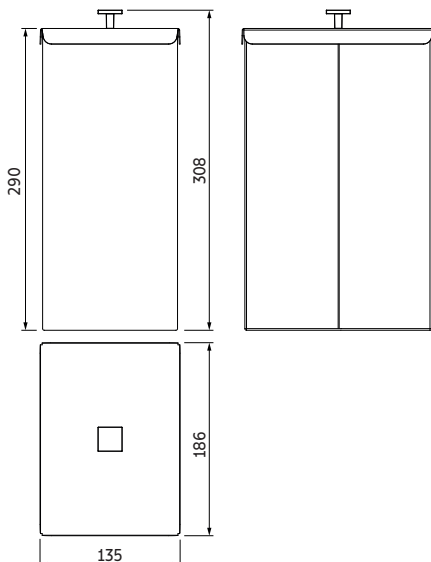

LIXEIRA LUZ SLIM

TRAMONTINA

Ref.: 94540/029

Inox

Ref.: 94540/071

Gold

Ref.: 94540/072

Black Matte

Ref.: 94540/073

Rose Gold

AÇO INOX AISI 430

ACABAMENTO SCOTCH BRITE COM REVESTIMENTO ESPECIAL A BASE DE VERNIZ (GOLD, BLACK MATTE E ROSE GOLD)

ESPESSURA

— 0,8 mm

CAPACIDADE

— 5,5 L

SACO DE LIXO RECOMENDADO

— 5 - 10 L

BATENTES NA BASE PARA EVITAR QUE A LIXEIRA DESLIZE

ARAMADO INTERNO PARA FIXAÇÃO DO SACO DE LIXO

PUXADOR COM DESENHO QUE ACOMPANHA O FORMATO DO PRODUTO

SUA ESTRUTURA FOI PROJETADA PARA MELHORAR O APROVEITAMENTO DO ESPAÇO DO SEU AMBIENTE

Você já conhece os sacos de lixo da Tramontina?

Foram desenvolvidos exclusivamente para as lixeiras Tramontina, de acordo à litragem de cada modelo. São resistentes e possuem alça para fechamento e transporte.

Accese o QR Code e assista ao vídeo.

Na sua lixeira Tramontina, embaixo da tampa, está indicada a letra do saco ideal a ser utilizado. Imagem ilustrativa.

E na embalagem do saco de lixo Tramontina, procure pela letra correspondente. Imagem ilustrativa.

*Somente compartilhe esse material com pessoas físicas se tiver a evidência do consentimento.

Produto para uso interno | Arquivos 3D disponíveis em: global.tramontina.com/arquivos-bim

A Tramontina reserva-se o direito de modificar as informações da ficha técnica do produto sem aviso prévio. Todas as imagens são meramente ilustrativas.

Para mais informações acesse: tramontina.com.br