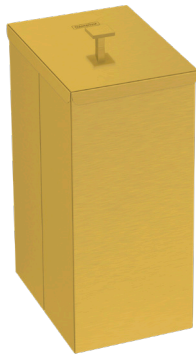

TRAMONTINA

LUZ SLIM

LIXEIRA LUZ SLIM

TRAMONTINA

Ref.: 94540/029

Inox

Ref.: 94540/071

Gold

Ref.: 94540/072

Black Matte

Ref.: 94540/073

Rose Gold

AÇO INOX AISI 430

ACABAMENTO SCOTCH BRITE COM REVESTIMENTO ESPECIAL A BASE DE VERNIZ (GOLD, BLACK MATTE E ROSE GOLD)

ESPESSURA

— 0,8 mm

CAPACIDADE

— 5,5 L

SACO DE LIXO RECOMENDADO

— 5 - 10 L

BATENTES NA BASE PARA EVITAR QUE A LIXEIRA DESLIZE

ARAMADO INTERNO PARA FIXAÇÃO DO SACO DE LIXO

PUXADOR COM DESENHO QUE ACOMPANHA O FORMATO DO PRODUTO

SUA ESTRUTURA FOI PROJETADA PARA MELHORAR O APROVEITAMENTO DO ESPAÇO DO SEU AMBIENTE