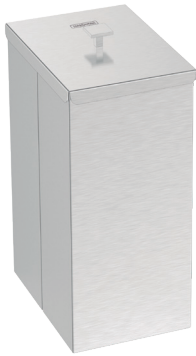

TRAMONTINA

LUZ SLIM

LIXEIRA LUZ SLIM

TRAMONTINA

Ref.: 94540/029

Inox

Ref.: 94540/071

Gold

Ref.: 94540/072

Black Matte

Ref.: 94540/073

Rose Gold

AÇO INOX AISI 430

ACABAMENTO SCOTCH BRITE COM REVESTIMENTO ESPECIAL A BASE DE VERNIZ (GOLD, BLACK MATTE E ROSE GOLD)

ESPESSURA

— 0,8 mm

CAPACIDADE

— 5,5 L

SACO DE LIXO RECOMENDADO

— 5 - 10 L

BATENTES NA BASE PARA EVITAR QUE A LIXEIRA DESLIZE

ARAMADO INTERNO PARA FIXAÇÃO DO SACO DE LIXO

PUXADOR COM DESENHO QUE ACOMPANHA O FORMATO DO PRODUTO

SUA ESTRUTURA FOI PROJETADA PARA MELHORAR O APROVEITAMENTO DO ESPAÇO DO SEU AMBIENTE