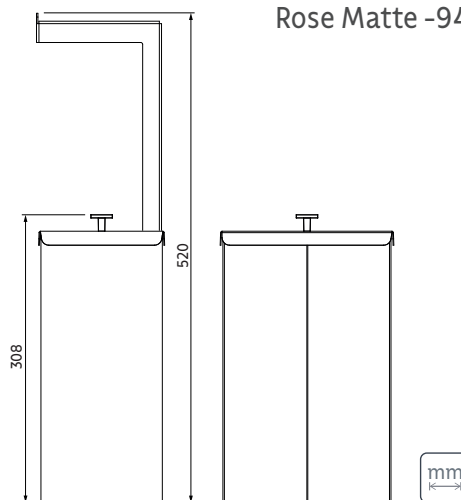

TRAMONTINA

Luz Slim com Porta Rolo

Lixeira Luz Slim com Porta Rolo

Inox - 94540/059

Gold - 94540/081

Rose - 94540/083

Black Matte - 94540/082

Gold Matte - 94540/096

Rose Matte - 94540/097

Informações Técnicas:

Aço Inox AISI 430;

Acabamento scotch brite com revestimento especial a base de verniz (gold, black matte, rose, gold matte e rose matte);

Espessura: 0,8 mm;

Capacidade 5,5 L;