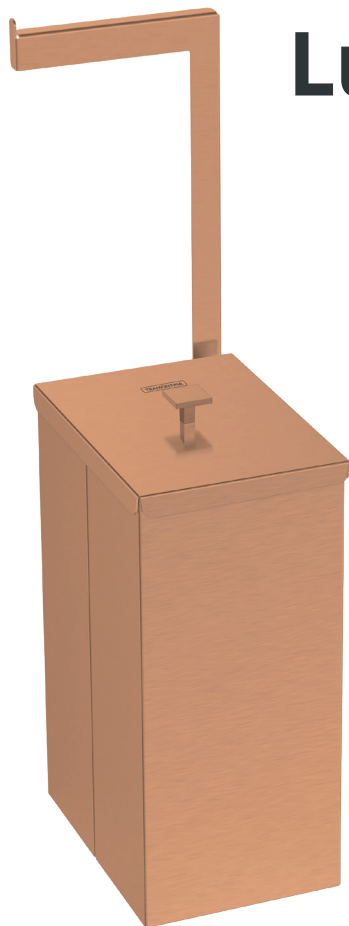

TRAMONTINA

Luz Slim com Porta Rolo

Lixeira Luz Slim com Porta Rolo

Inox - 94540/059

Gold - 94540/081

Rose - 94540/083

Black Matte - 94540/082

Gold Matte - 94540/096

Rose Matte - 94540/097

Informações Técnicas:

Aço Inox AISI 430;

Acabamento scotch brite com revestimento especial a base de verniz (gold, black matte, rose, gold matte e rose matte);

Espessura: 0,8 mm;

Capacidade 5,5 L;

Batentes na base para evitar que a lixeira deslize;

Aramado interno para fixação do saco de lixo;

Sua estrutura foi projetada para melhorar o aproveitamento do espaço do seu ambiente;

Puxador com desenho que acompanha o formato do produto.