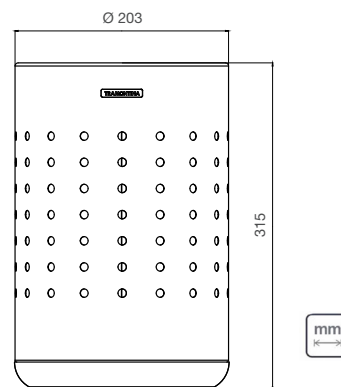

*Somente compartilhe esse material com pessoas físicas se tiver a evidência do consentimento.

Arquivos BIM disponíveis em: tramontina.com.br/biblioteca

A Tramontina reserva-se o direito de modificar as informações da ficha técnica do produto sem aviso prévio. Todas as imagens são meramente ilustrativas.

Para mais informações acesse: tramontina.com.br