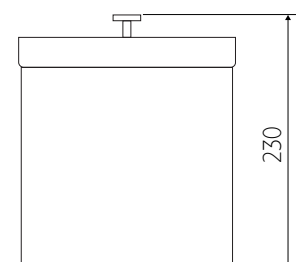

ARAMADO PARA FIXAÇÃO DO SACO DE LIXO

SACO DE LIXO RECOMENDADO

— 5 /10 L

BATENTES NA BASE PARA EVITAR QUE A LIXEIRA DESLIZE

BATENTES NA PARTE INTERNA DA TAMPA PARA REDUZIR O RUIÍDO NO MOMENTO DO FECHAMENTO

PUXADOR COM DESENHO QUE ACOMPANHA O FORMATO DO PRODUTO

mm

*Somente compartilhe esse material com pessoas físicas se tiver a evidência do consentimento.

Produto para uso interno | Arquivos BIM disponíveis em: tramontina.com/biblioteca