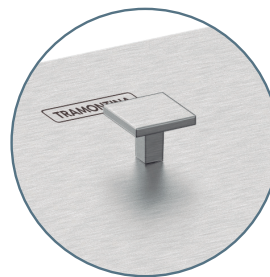

SACO DE LIXO RECOMENDADO

— 5 /10 L

BATENTES NA BASE PARA EVITAR QUE A LIXEIRA DESLIZE

BATENTES NA PARTE INTERNA DA TAMPA PARA REDUZIR O RUIÍDO NO MOMENTO DO FECHAMENTO

PUXADOR COM DESENHO QUE ACOMPANHA O FORMATO DO PRODUTO