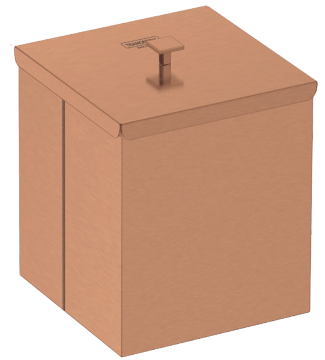

TRAMONTINA

LUZ

LIXEIRA LUZ

TRAMONTINA

Ref.: 94540/028
Aço Inox

Ref.: 94540/061
Gold

Ref.: 94540/062
Black Matte

Ref.: 94540/063
Rose Gold

Revestimento especial a base de verniz

AÇO INOX AISI 430

ESPESSURA

— 0,8 mm

CAPACIDADE

— 4,5 L

ACABAMENTO

— Scotch Brite

ARAMADO PARA FIXAÇÃO DO SACO DE LIXO

SACO DE LIXO RECOMENDADO

— 5 /10 L

BATENTES NA BASE PARA EVITAR QUE A LIXEIRA DESLIZE

BATENTES NA PARTE INTERNA DA TAMPA PARA REDUZIR O RUIÍDO NO MOMENTO DO FECHAMENTO