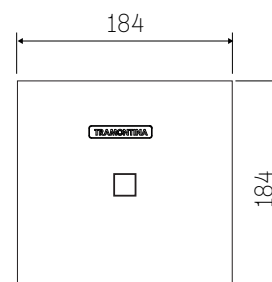

ARAMADO PARA FIXAÇÃO DO SACO DE LIXO

SACO DE LIXO RECOMENDADO

— 5 /10 L

BATENTES NA BASE PARA EVITAR QUE A LIXEIRA DESLIZE

BATENTES NA PARTE INTERNA DA TAMPA PARA REDUZIR O RUIÍDO NO MOMENTO DO FECHAMENTO

PUXADOR COM DESENHO QUE ACOMPANHA O FORMATO DO PRODUTO

mm

*Somente compartilhe esse material com pessoas físicas se tiver a evidência do consentimento.

Produto para uso interno | Arquivos BIM disponíveis em: tramontina.com/biblioteca