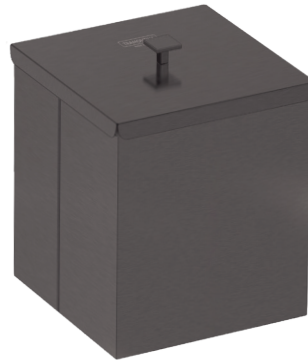

TRAMONTINA

LUZ

LIXEIRA LUZ

TRAMONTINA

Ref.: 94540/028
Aço Inox

Ref.: 94540/061
Gold

Ref.: 94540/062
Black Matte

Ref.: 94540/063
Rose Gold

Revestimento especial a base de verniz

AÇO INOX AISI 430

ESPESSURA

— 0,8 mm

CAPACIDADE

— 4,5 L

ACABAMENTO

— Scotch Brite

ARAMADO PARA FIXAÇÃO DO SACO DE LIXO

SACO DE LIXO RECOMENDADO

— 5 /10 L

BATENTES NA BASE PARA EVITAR QUE A LIXEIRA DESLIZE

BATENTES NA PARTE INTERNA DA TAMPA PARA REDUZIR O RUIÍDO NO MOMENTO DO FECHAMENTO