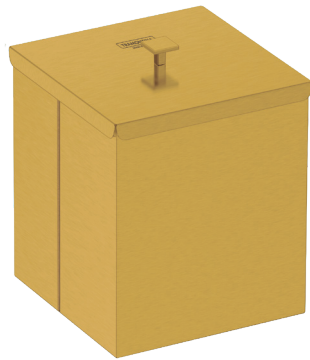

TRAMONTINA

LUZ

LIXEIRA LUZ

TRAMONTINA

Ref.: 94540/028
Aço Inox

Ref.: 94540/061
Gold

Ref.: 94540/062
Black Matte

Ref.: 94540/063
Rose Gold

Revestimento especial a base de verniz

AÇO INOX AISI 430

ESPESSURA

— 0,8 mm

CAPACIDADE

— 4,5 L

ACABAMENTO

— Scotch Brite

ARAMADO PARA FIXAÇÃO DO SACO DE LIXO

SACO DE LIXO RECOMENDADO

— 5 /10 L

BATENTES NA BASE PARA EVITAR QUE A LIXEIRA DESLIZE

BATENTES NA PARTE INTERNA DA TAMPA PARA REDUZIR O RUIÍDO NO MOMENTO DO FECHAMENTO