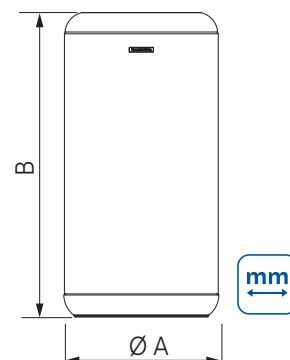

94540/018

Ref.:	94540/013	94540/014	94540/015	94540/016	94540/017	94540/018
Litros:	7 L	10 L	15 L	20 L	23 L	31 L
Dimensões	A	203	203	203	250	250
	B	262,5	340	495	650	495
Saco de lixo compatível	5 - 10 L	10 - 15 L	15 - 30 L	40 - 60 L	30 - 40 L	40 - 60 L

Informações técnicas:

Aço inox AISI 430;

Acabamento: scotch brite;

Espessura: 0,5 mm

Todos os modelos possuem sistema interno na tampa para fixação do saco de lixo;

Base e aro em polipropileno;

Possibilidade de uso como cachepô.