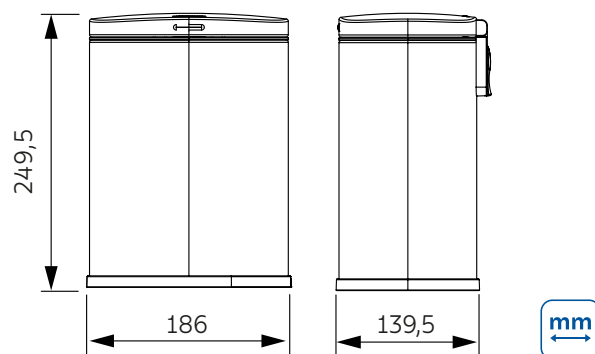

TRAMONTINA

Tipo D 3 L

Lixeira Tipo D 3 L

Ref.: 94540/007

Informações Técnicas:

Aço Inox AISI 430;

Acabamento scotch brite;

Espessura: 0,4 mm;

Capacidade 3 L;

Abertura com a própria mão;

Uso ideal sobre a bancada;

Sistema stay-open: Tampa que permanece aberta;

Acabamento anti-digitais;

Fechamento suave;

Balde plástico removível.

*Somente compartilhe esse material com pessoas físicas se tiver a evidência do consentimento.