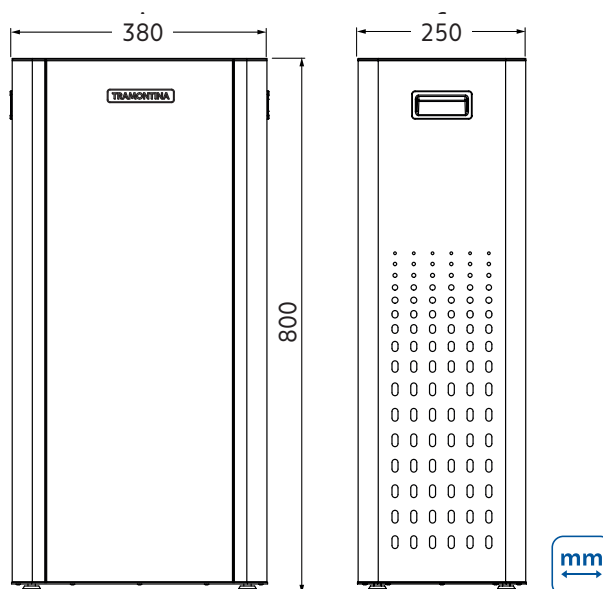

TRAMONTINA

Sassari 65 L

Lixeira Sassari 65 L

Ref.: 94539/466

Informações Técnicas:

Corpo em aço Inox AISI 430;

Acabamento acetinado;

Espessura do corpo: 0,6 mm;

Capacidade: 65 L;

Aro removível em aço carbono para esconder o saco de lixo;

Aramado interno móvel que auxilia na fixação do saco de lixo;

Saco de lixo compatível: 100 - 150 L.

*Somente compartilhe esse material com pessoas físicas se tiver a evidência do consentimento.