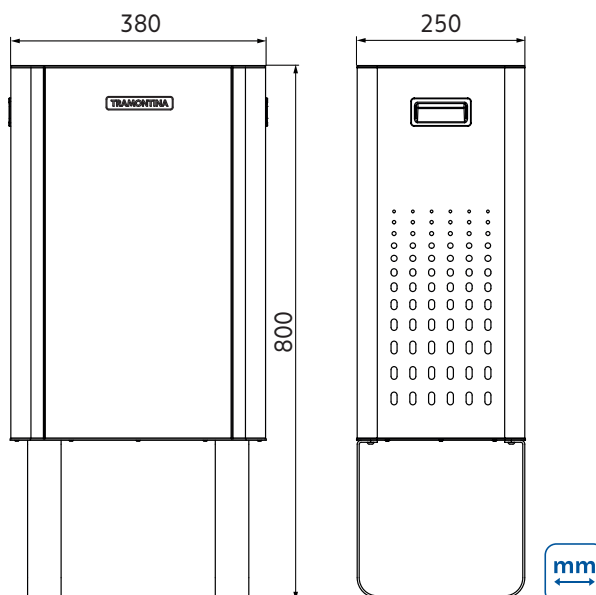

TRAMONTINA

Sassari 45 L

Lixeira Sassari 45 L

Ref.: 94539/445

Informações Técnicas:

Corpo em aço Inox AISI 430;

Acabamento acetinado;

Espessura do corpo: 0,6 mm;

Capacidade: 45 L;

Aro removível em aço carbono para esconder o saco de lixo;

Aramado interno móvel que auxilia na fixação do saco de lixo;

Furação na base para fixação da lixeira no chão (não acompanha kit de instalação)

Saco de lixo compatível: 55 - 65 L.

Saco de lixo recomendado:

— 65 L

Você já conhece os sacos de lixo da Tramontina?

Foram desenvolvidos exclusivamente para as lixeiras Tramontina, de acordo à litragem de cada modelo. São resistentes e possuem alça para fechamento e transporte.