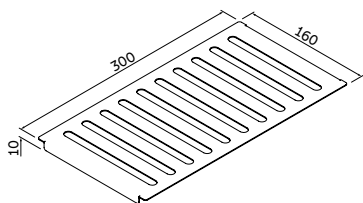

Ref.: 94534/024
Porta talheres