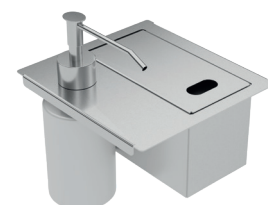

# ACESSÓRIOS PARA CANAL ORGANIZADOR

TRAMONTINA

Ref.: 94534/020  
Escorredor profundo

Ref.: 94534/021  
Escorredor profundo

Ref.: 94534/022  
Escorredor

Ref.: 94534/023  
Escorredor

Ref.: 94534/024  
Porta talheres

Ref.: 94534/025  
Escorredor de pratos

Ref.: 94534/026  
Porta esponja com  
tampa e dosador de  
sabão - 200 ml

AÇO INOX AISI 304

ACABAMENTO SCOTCH BRITE

ESPESSURA  
— 1 mm

COMPATÍVEL COM TODOS OS CANAIS  
ORGANIZADORES TRAMONTINA