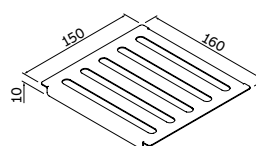

Ref.: 94534/023
Escorredor