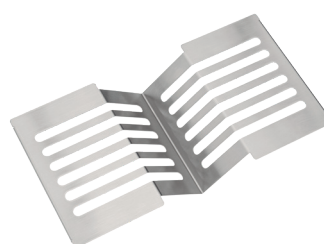

# ACESSÓRIOS PARA CANAL ORGANIZADOR

TRAMONTINA

Ref.: 94534/020  
Escorredor profundo

Ref.: 94534/021  
Escorredor profundo

Ref.: 94534/022  
Escorredor

Ref.: 94534/023  
Escorredor

Ref.: 94534/024  
Porta talheres

Ref.: 94534/025  
Escorredor de pratos

Ref.: 94534/026  
Porta esponja com  
tampa e dosador de  
sabão - 200 ml

AÇO INOX AISI 304

ACABAMENTO SCOTCH BRITE

ESPESSURA  
— 1 mm

COMPATÍVEL COM TODOS OS CANAIS  
ORGANIZADORES TRAMONTINA