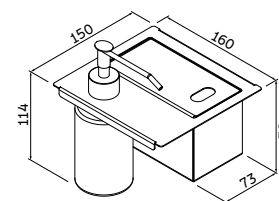

Ref.: 94534/025  
Escorredor de pratos

Ref.: 94534/026  
Porta esponja com  
tampa e dosador de  
sabão - 200 ml

AÇO INOX AISI 304

ACABAMENTO SCOTCH BRITE

ESPESSURA  
— 1 mm

COMPATÍVEL COM TODOS OS CANAIS  
ORGANIZADORES TRAMONTINA