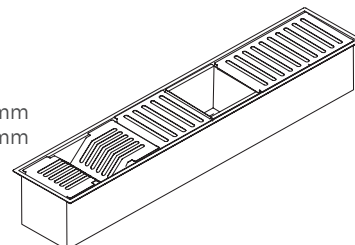

Ref.: 94534/025  
Escorredor de pratos

Ref.: 94534/026  
Porta esponja com  
tampa e dosador de  
sabão - 200 ml

AÇO INOX AISI 304

ACABAMENTO SCOTCH BRITE

ESPESSURA  
— 1 mm

COMPATÍVEL COM TODOS OS CANAIS  
ORGANIZADORES TRAMONTINA

# ACESSÓRIOS PARA CANAL ORGANIZADOR

**TRAMONTINA**

Qual a quantidade de acessórios que podem ser usados nos Canais Organizadores?

Canal organizador  
45 cm  
**94534/000**

3 x 150 mm  
1 x 300 mm + 1 x 150 mm

Canal organizador  
90 cm  
**94534/002**

3 x 300 mm  
2 x 300 mm + 2 x 150 mm  
1 x 300 mm + 4 x 150 mm  
6 x 150 mm

Canal organizador  
60 cm  
**94534/001**

2 x 300 mm  
1 x 300 mm + 2 x 150 mm  
4 x 150 mm