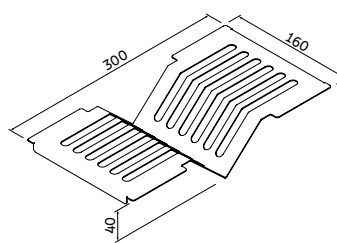

Ref.: 94534/025  
Escorredor de pratos

Ref.: 94534/026  
Porta esponja com  
tampa e dosador de  
sabão - 200 ml

AÇO INOX AISI 304

ACABAMENTO SCOTCH BRITE

ESPESSURA  
— 1 mm

COMPATÍVEL COM TODOS OS CANAIS  
ORGANIZADORES TRAMONTINA