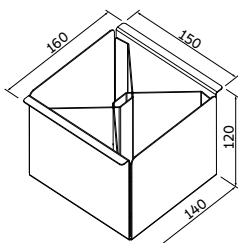

Ref.: 94534/025  
Escorredor de pratos

Ref.: 94534/026  
Porta esponja com  
tampa e dosador de  
sabão - 200 ml

AÇO INOX AISI 304

ACABAMENTO SCOTCH BRITE

ESPESSURA  
— 1 mm

COMPATÍVEL COM TODOS OS CANAIS  
ORGANIZADORES TRAMONTINA