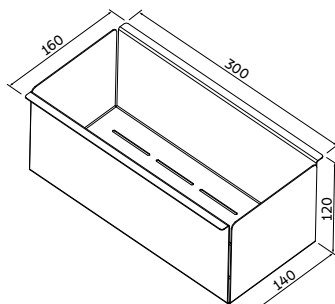

Ref.: 94534/021
Escorredor profundo