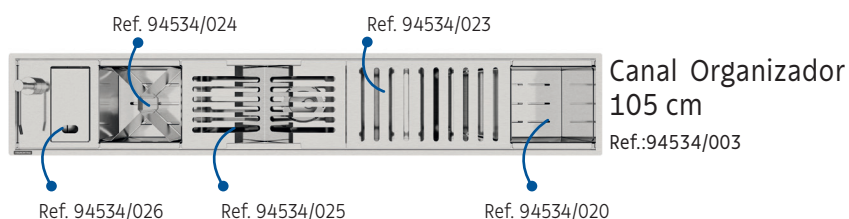

Ref. 94534/026

Ref. 94534/025

Ref. 94534/020

*Somente compartilhe esse material com pessoas físicas se tiver a evidência do consentimento.

Produto para uso interno | Arquivos 3D disponíveis em: global.tramontina.com/arquivos-bim

A Tramontina reserva-se o direito de modificar as informações da ficha técnica do produto sem aviso prévio. Todas as imagens são meramente ilustrativas.

Para mais informações acesse: global.tramontina.com.br