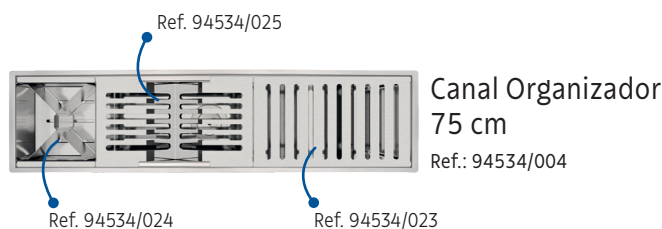

Informações Técnicas:

Aço inox AISI 304;

Espessura: 1,0 mm;

Acabamento: scotch brite.

Dicas de utilização dos acessórios:

Ref. 94534/024

Ref. 94534/024

Ref. 94534/023