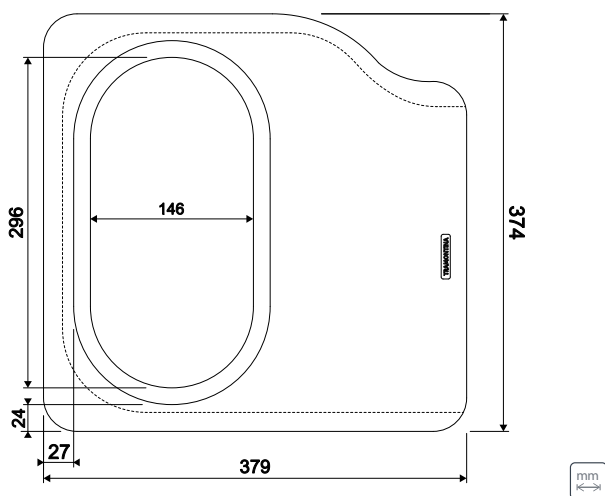

TRAMONTINA

TÁBUA PARA CUBA
MORGANA COMPACT 48 FX

ACESSÓRIO

TÁBUA PARA CUBA MORGANA COMPACT 48 FX

Ref.: 94530/027

TRAMONTINA

TÁBUA DE CORTE EM MADEIRA EXCLUSIVA PARA CUBA DE SOBREPOR
MORGANA COMPACT 48 FX

ABERTURA PARA ENCAIXE DO CESTO COADOR EM AÇO INOX 94532/006
(VENDIDO SEPARADAMENTE)