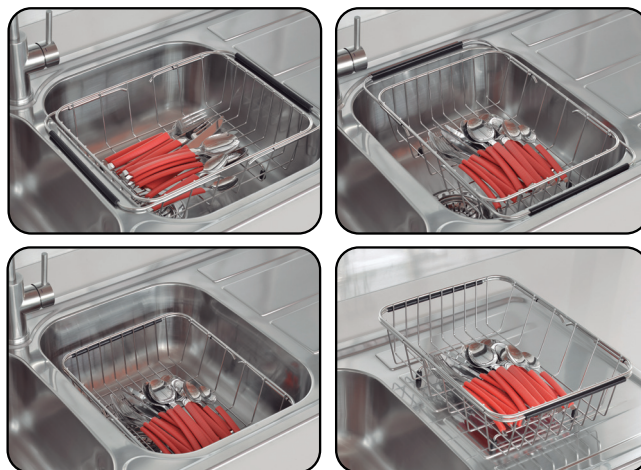

# CESTO ARAMADO EM INOX

TRAMONTINA

Ref.: 94528/030

**AÇO INOX AISI 304**

**ACABAMENTO POLIDO**

**APOIOS EM SILICONE**

**PARA DIVERSOS TAMANHOS DE CUBAS:**

— 400 x 340 mm ou maiores

**AUXILIA NA HIGIENIZAÇÃO DOS ALIMENTOS**

**DIVERSOS MODOS DE USO**

- Cesto suspenso na cuba por meio da alça regulável
- Cesto apoiado no fundo da cuba
- Cesto em cima da bancada

Produto para uso interno | Arquivos BIM disponíveis em: [tramontina.com/biblioteca](http://tramontina.com/biblioteca)