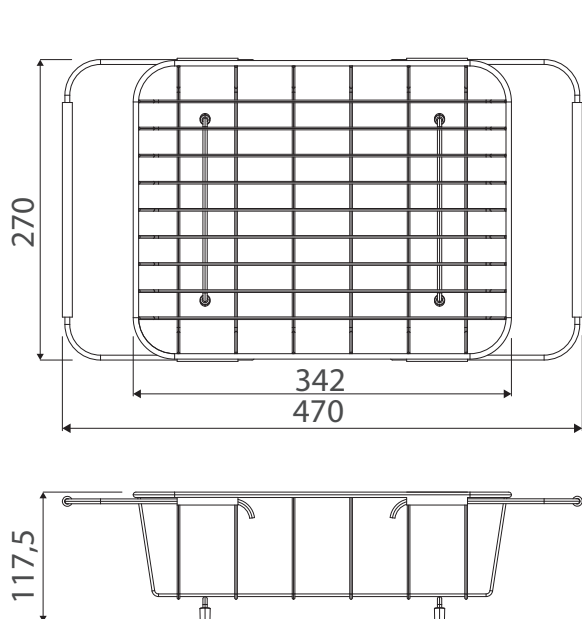

Produto para uso interno | Arquivos BIM disponíveis em: tramontina.com/biblioteca