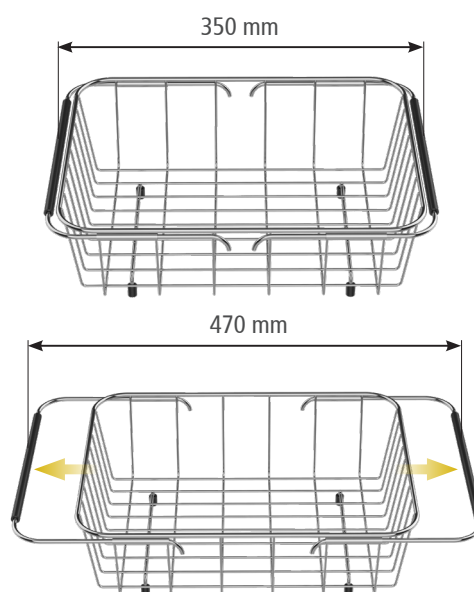

# CESTO ARAMADO EM INOX

TRAMONTINA

Ref.: 94528/030

**AÇO INOX AISI 304**

**ACABAMENTO POLIDO**

**APOIOS EM SILICONE**

**PARA DIVERSOS TAMANHOS DE CUBAS:**

— 400 x 340 mm ou maiores

**AUXILIA NA HIGIENIZAÇÃO DOS ALIMENTOS**

**DIVERSOS MODOS DE USO**

- Cesto suspenso na cuba por meio da alça regulável
- Cesto apoiado no fundo da cuba
- Cesto em cima da bancada

Produto para uso interno | Arquivos BIM disponíveis em: [tramontina.com/biblioteca](http://tramontina.com/biblioteca)