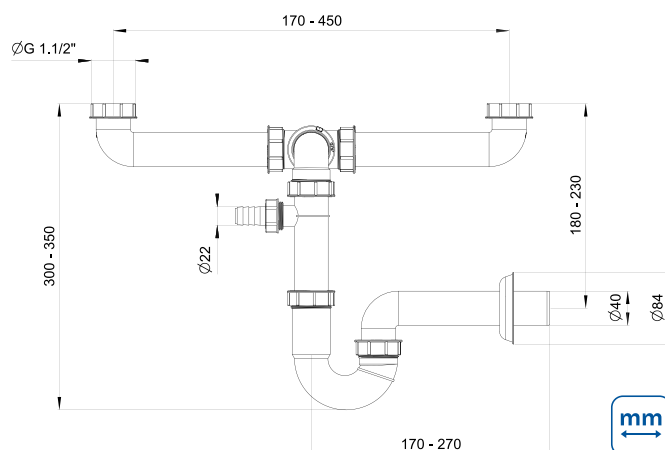

TRAMONTINA

Sifões Compactos

Acessórios

Sifão Simples Compacto

Ref.: 94525/011

Sifão Duplo Compacto

Ref.: 94525/012

Informações Técnicas:

Material: polipropileno branco;

Entrada: tubo $\varnothing 1 \frac{1}{2}''$;

Saída: tubo $\varnothing 40$ mm;

Ideal para pias e cubas;

Possui saída para lava-louças;

Economiza espaço no interior do balcão, pois pode ser instalado próximo à parede do móvel.