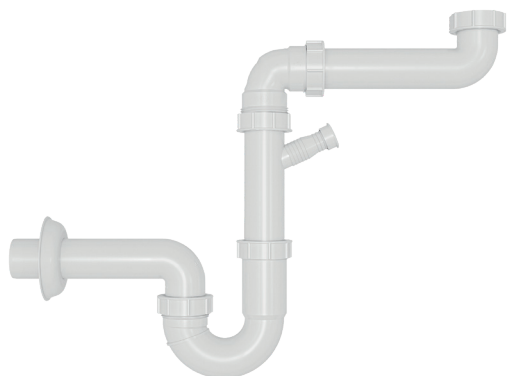

TRAMONTINA

Sifões Compactos

Acessórios

Sifão Simples Compacto

Ref.: 94525/011

Sifão Duplo Compacto

Ref.: 94525/012

Informações Técnicas:

Material: polipropileno branco;

Entrada: tubo $\varnothing 1 \frac{1}{2}''$;

Saída: tubo $\varnothing 40$ mm;

Ideal para pias e cubas;

Possui saída para lava-louças;

Economiza espaço no interior do balcão, pois pode ser instalado próximo à parede do móvel.