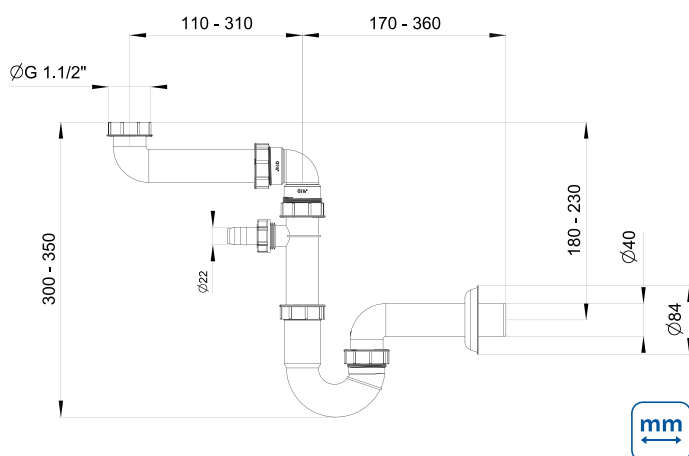

TRAMONTINA

Sifões Compactos

Acessórios

Sifão Simples Compacto

Ref.: 94525/011

Sifão Duplo Compacto

Ref.: 94525/012

Informações Técnicas:

Material: polipropileno branco;

Entrada: tubo $\varnothing 1 \frac{1}{2}''$;

Saída: tubo $\varnothing 40$ mm;

Ideal para pias e cubas;

Possui saída para lava-louças;

Economiza espaço no interior do balcão, pois pode ser instalado próximo à parede do móvel.