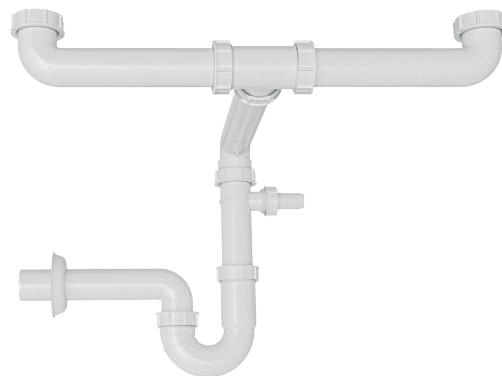

TRAMONTINA

Sifões Compactos

Acessórios

Sifão Simples Compacto

Ref.: 94525/011

Sifão Duplo Compacto

Ref.: 94525/012

Informações Técnicas:

Material: polipropileno branco;

Entrada: tubo $\varnothing 1 \frac{1}{2}''$;

Saída: tubo $\varnothing 40$ mm;

Ideal para pias e cubas;

Possui saída para lava-louças;

Economiza espaço no interior do balcão, pois pode ser instalado próximo à parede do móvel.