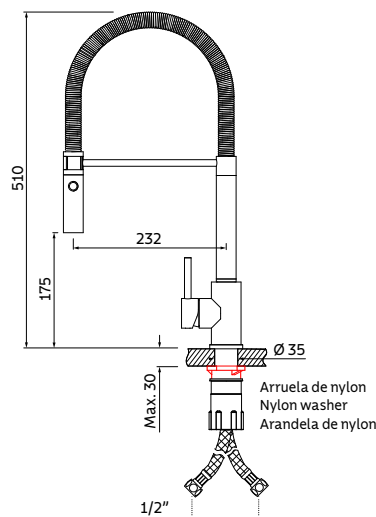

— 60 cm cada.

MECANISMO DE VEDAÇÃO COM DISCOS CERÂMICOS

— Maior durabilidade

PRESSÃO D'ÁGUA

— 5 à 40 m.c.a (A NBR 5626 determina que instalações prediais podem possuir pressão de serviço até 40 m.c.a)

FURO PARA INSTALAÇÃO

— Ø 35 mm

*Somente compartilhe esse material com pessoas físicas se tiver a evidência do consentimento.

Produto para uso interno | Certificado de origem não disponível | Arquivos BIM disponíveis em: tramontina.com.br/biblioteca