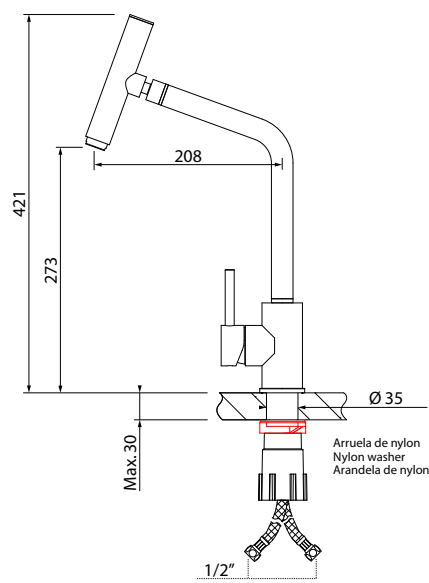

PAREDES INTERNAS LIVRES DE POROSIDADE

— impedem o acúmulo de partículas que podem estar presentes na água

*Somente compartilhe esse material com pessoas físicas se tiver a evidência do consentimento.

Produto para uso interno | Certificado de origem não disponível | Arquivos BIM disponíveis em: tramontina.com.br/biblioteca

A Tramontina reserva-se o direito de modificar as informações da ficha técnica do produto sem aviso prévio. Todas as imagens são meramente ilustrativas.

Para mais informações acesse: tramontina.com.br