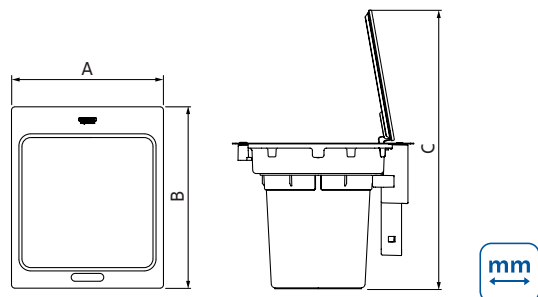

Next

Lixeira de embutir com sensor Next

Ref.:	94518/305	94518/306
Cores:	Inox	Black Matte
Acabamento	Acetinado	Preto fosco
Litros:	5 L	
Dimensões	A	261
	B	312
	C	480
Saco de lixo compatível	10 - 15 L	

Informações técnicas:

Aço inox AISI 304 (tampa);

Espessura: 1,2 mm;

Produto para uso interno.

Tampa removível: facilita a limpeza.

Pode ser instalada de duas maneiras:

— Flush — Semi-flush

Kit para instalação Flush Ref.: 94532/115
(vendido separadamente na página do produto em:
tramontina.com.br)