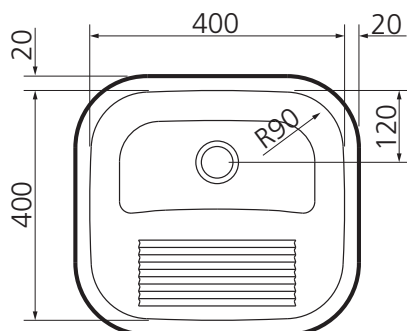

ACABAMENTO

— Polido

ESPESSURA

— 0,8 mm

PROFUNDIDADE

— 215 mm

CAPACIDADE

— 25 L

ACESSÓRIO INCLUSO

— 1 válvula inox Ø 3 1/2" - 94510/012

INSTALAÇÃO

— Por cima

— Por baixo

gabarito disponível na página do produto em: tramontina.com.br

Acessório opcional

Sifão simples
94525/000

Nicho de corte para instalação

Instalação por cima

Instalação por baixo

*Somente compartilhe esse material com pessoas físicas se tiver a evidência do consentimento.

Produto para uso interno | Arquivos BIM disponíveis em: tramontina.com.br/biblioteca