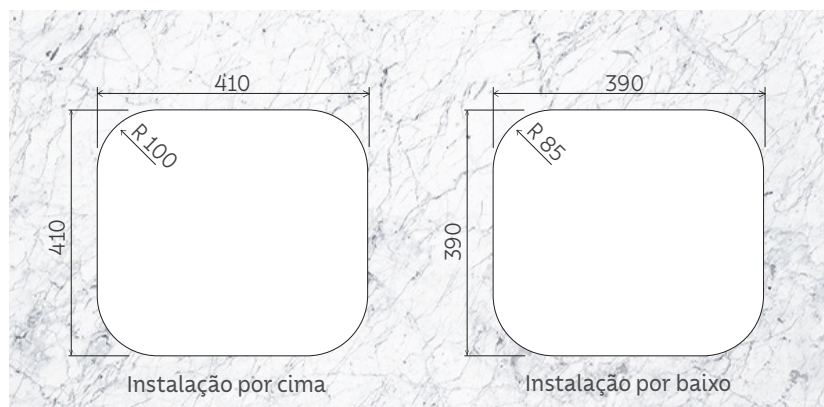

ACABAMENTO

— Polido

ESPESSURA

— 0,8 mm

PROFUNDIDADE

— 215 mm

CAPACIDADE

— 25 L

ACESSÓRIO INCLUSO

— 1 válvula inox Ø 3 1/2" - 94510/012

INSTALAÇÃO

— Por cima

— Por baixo

gabarito disponível na página do produto em: tramontina.com.br

Acessório opcional

Sifão simples
94525/000

Nicho de corte para instalação

Instalação por cima

Instalação por baixo

*Somente compartilhe esse material com pessoas físicas se tiver a evidência do consentimento.

Produto para uso interno | Arquivos BIM disponíveis em: tramontina.com.br/biblioteca