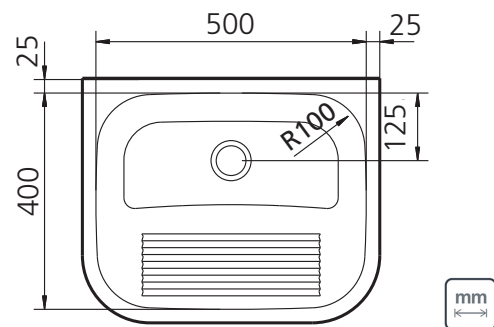

— Acetinado

ESPESSURA

— 0,8 mm

PROFUNDIDADE

— 225 mm

CAPACIDADE

— 34 L

ACESSÓRIO INCLUSO

— 1 Válvula inox Ø 3 ½" - 94510/012

— Suporte metálico

INSTALAÇÃO

— Na Parede

gabarito disponível na página do produto em: tramontina.com

Acessório Opcional

Sifão Simples
94525/000

Instalação