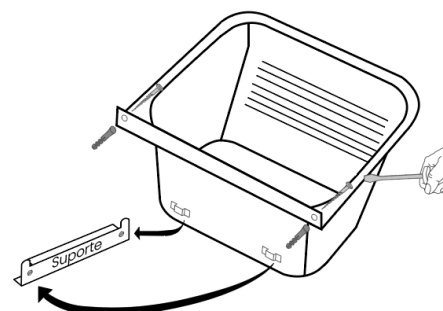

— Acetinado

ESPESSURA

— 0,8 mm

PROFUNDIDADE

— 225 mm

CAPACIDADE

— 34 L

ACESSÓRIO INCLUSO

— 1 Válvula inox Ø 3 ½" - 94510/012

— Suporte metálico

INSTALAÇÃO

— Na Parede

gabarito disponível na página do produto em: tramontina.com

Acessório Opcional

Sifão Simples
94525/000

Instalação

Parede

Fixar o suporte na parede, com as linguetas para cima e afastadas da parede (utilizar os parafusos longos)

Após a fixação do suporte, encaixar o tanque nas linguetas do suporte para marcar os furos superiores, furar e colocar as buchas plásticas nos furos.