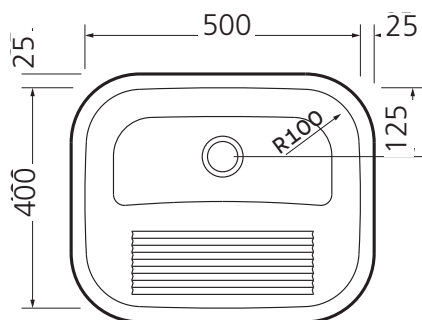

Nicho de corte para instalação

Instalação por cima

Instalação por baixo

*Somente compartilhe esse material com pessoas físicas se tiver a evidência do consentimento.

Produto para uso interno | Arquivos BIM disponíveis em: tramontina.com.br/biblioteca

A Tramontina reserva-se o direito de modificar as informações da ficha técnica do produto sem aviso prévio. Todas as imagens são meramente ilustrativas.

Para mais informações acesse: tramontina.com.br