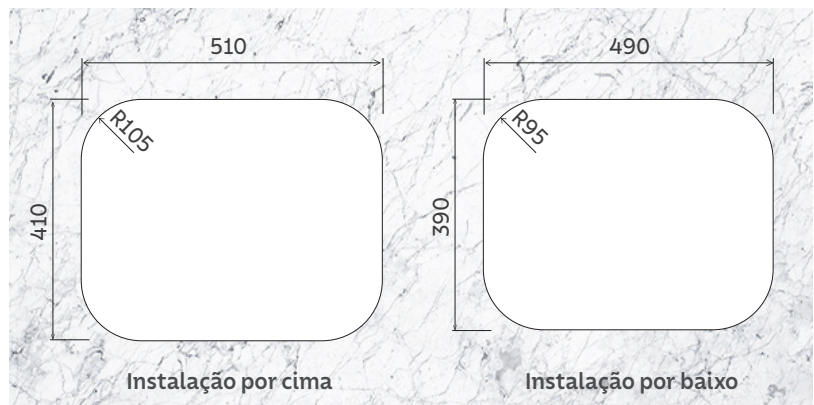

ACABAMENTO

— Acetinado

ESPESSURA

— 0,8 mm

PROFUNDIDADE

— 225 mm

CAPACIDADE

— 34 L

ACESSÓRIO INCLUSO

— 1 válvula inox Ø 3 1/2" - 94510/012

INSTALAÇÃO

— Por cima

— Por baixo

gabarito disponível na página do produto em:
tramontina.com.br

Acessório opcional

Sifão simples
94525/000

Nicho de corte para instalação

Instalação por cima

Instalação por baixo

*Somente compartilhe esse material com pessoas físicas se tiver a evidência do consentimento.

Produto para uso interno | Arquivos BIM disponíveis em: tramontina.com.br/biblioteca