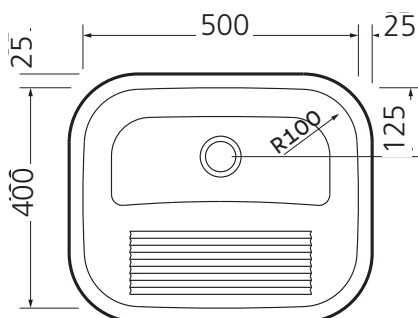

ACABAMENTO

— Acetinado

ESPESSURA

— 0,8 mm

PROFUNDIDADE

— 225 mm

CAPACIDADE

— 34 L

ACESSÓRIO INCLUSO

— 1 válvula inox Ø 3 1/2" - 94510/012

INSTALAÇÃO

— Por cima

— Por baixo

gabarito disponível na página do produto em:
tramontina.com.br

Acessório opcional

Sifão simples
94525/000

Nicho de corte para instalação

Instalação por cima

Instalação por baixo

*Somente compartilhe esse material com pessoas físicas se tiver a evidência do consentimento.

Produto para uso interno | Arquivos BIM disponíveis em: tramontina.com.br/biblioteca