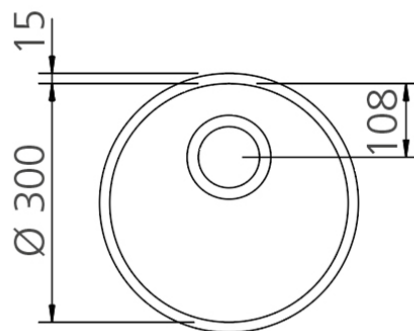

ACABAMENTO

— Polido

ESPESSURA

— 0,6 mm

PROFUNDIDADE DA CUBA

— 140 mm

CAPACIDADE

— 9 L

INSTALAÇÃO DA CUBA

— por baixo

gabarito disponível na página do produto em: tramontina.com.br

| Ref. | Acessórios Inclusos |
|-----------|--|
| |  Válvula Ø 3 1/2" 94510/012 |
| 94040/407 | ✓ |

Nicho de corte para instalação