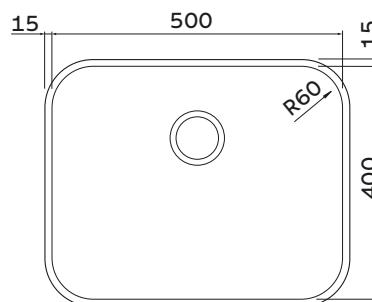

— AISI 304

ACABAMENTO

— Acetinado

ESPESSURA

— 0,8 mm

PROFUNDIDADE DA CUBA

— 200 mm

CAPACIDADE

— 37 L

INSTALAÇÃO DA CUBA

— Por baixo

gabarito disponível na página do produto em: tramontina.com.br

Ref.	Acessórios inclusos	
	<p>Válvula Ø 4 1/2" 94510/022</p>	<p>Válvula com escape Ø 4 1/2" 94510/023</p>
94018/112	✓	-
94018/113	-	✓

Acessórios opcionais

Tabua em madeira
94530/006

Cesto coador inox
94532/006

Cesto aramado
94528/030

Dosador de sabão
94517/004

Nicho de corte para instalação

*Somente compartilhe esse material com pessoas físicas se tiver a evidência do consentimento.