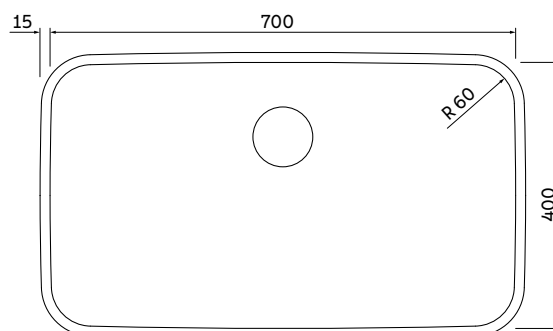

TRAMONTINA

DORA 70 BL R6

CUBA PARA COZINHA

TRAMONTINA

DORA 70 BL R6

Ref.: 94016/102
94016/103
94016/152

AÇO INOX
— AISI 304

ACABAMENTO
— Acetinado

ESPESSURA
— 0,8 mm

PROFUNDIDADE DA CUBA
— 200 mm

CAPACIDADE
— 50 L

INSTALAÇÃO DA CUBA
— Por baixo

gabarito disponível na página do produto
em: tramontina.com.br

Ref.	Acessórios Inclusos				
	 Válvula Ø 4 1/2" 94510/022	 Válvula com escape Ø 4 1/2" 94510/023	 Dosador de sabão em Inox 500ml 94517/004	 Tábua em madeira 94530/031	 Cesto coador em Inox 94532/006
94016/102	✓	-	-	-	-
94016/103	-	✓	-	-	-
94016/152	✓	-	✓	✓	✓

Nicho de corte para instalação

*Somente compartilhe esse material com pessoas físicas se tiver a evidência do consentimento.

Produto para uso interno | Arquivos BIM disponíveis em: tramontina.com.br/biblioteca