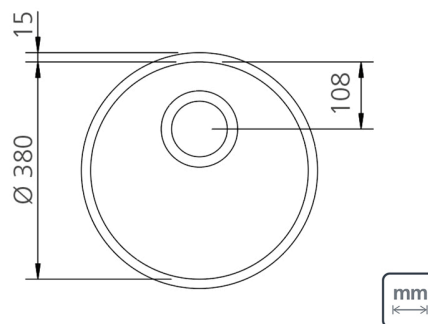

ACABAMENTO

— Alto Brilho

ESPESSURA

— 0,6 mm

PROFUNDIDADE DA CUBA

— 170 mm

CAPACIDADE

— 18 L

INSTALAÇÃO DA CUBA

— Por baixo

gabarito disponível na página do produto em: tramontina.com.br

Ref.	Acessórios Inclusos
	 Válvula Ø 4½" 94510/022
94014/202	✓

Nicho de corte para instalação

*Somente compartilhe esse material com pessoas físicas se tiver a evidência do consentimento.