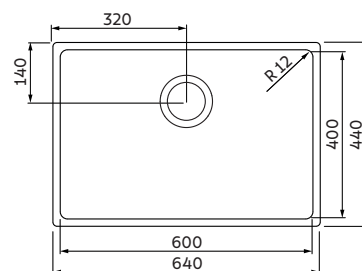

TRAMONTINA

Quadrum 60

Cuba para cozinha Quadrum 60

Ref.: 94006/903

Pode ser instalada de três maneiras:

— Flush — Semi-flush — Por baixo

Kit para instalação Flush Ref.: 94532/107
(vendido separadamente)

Informações técnicas:

Aço inox AISI 304;

Acabamento: acetinado;

Espessura: 1,0 mm;

Profundidade da cuba: 205 mm;

Capacidade: 49 L;

Acompanha manta anti-ruído.

Acessório incluso:

Válvula Ø 4 ½"
com escape

Nicho de corte para instalação:

Gabarito para a instalação em modo Flush disponível na página do produto em: global.tramontina.com.br