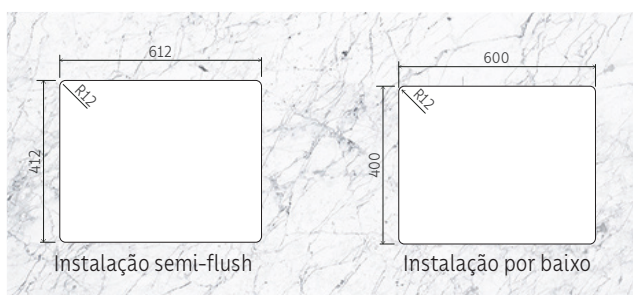

TRAMONTINA

Quadrum 60

Cuba para cozinha Quadrum 60

Ref.: 94006/903

Pode ser instalada de três maneiras:

— Flush — Semi-flush — Por baixo

Kit para instalação Flush Ref.: 94532/107
(vendido separadamente)

Informações técnicas:

Aço inox AISI 304;

Acabamento: acetinado;

Espessura: 1,0 mm;

Profundidade da cuba: 205 mm;

Capacidade: 49 L;

Acompanha manta anti-ruído.

Acessório incluso:

Válvula Ø 4 ½"
com escape

Nicho de corte para instalação:

Gabarito para a instalação em modo Flush disponível na página do produto em: global.tramontina.com.br