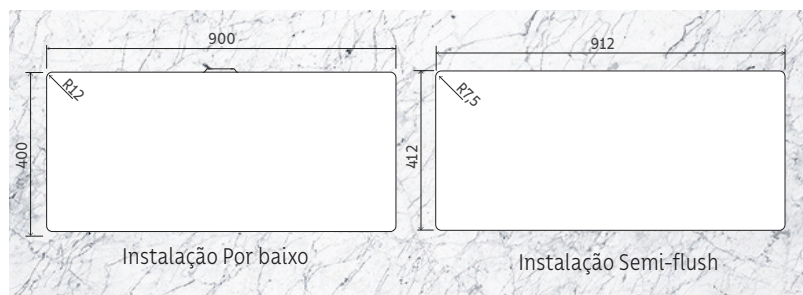

## Informações técnicas:

Aço inox AISI 304;

Acabamento: acetinado;

Espessura: 1,0 mm;

Profundidade da cuba: 205 mm;

Capacidade: 67 L.

## Nicho de corte para instalação:

Gabarito disponível na página do produto em: [global.tramontina.com](http://global.tramontina.com)