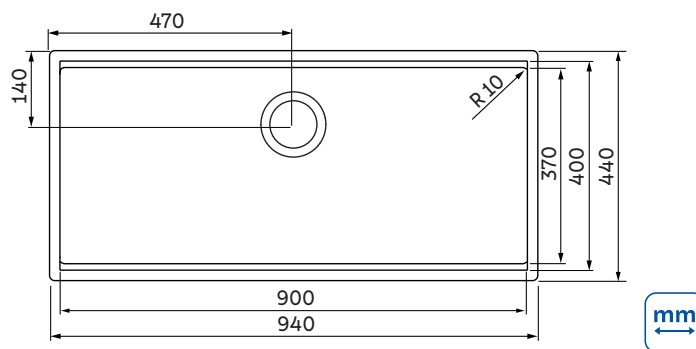

## Informações técnicas:

Aço inox AISI 304;

Acabamento: acetinado;

Espessura: 1,0 mm;

Profundidade da cuba: 205 mm;

Capacidade: 67 L.