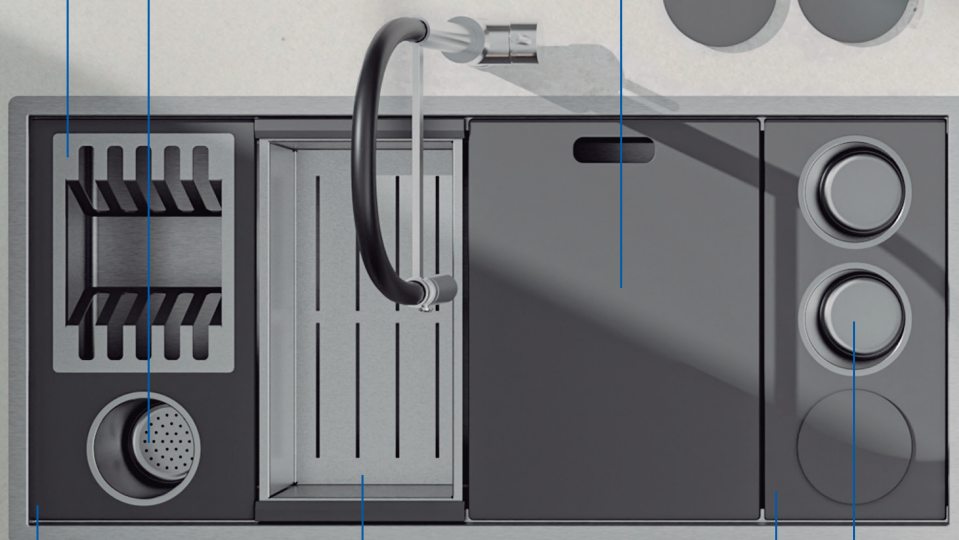

## Workstation Quadrum 90

Escorredor de pratos

Escorredor de talheres

Tábua de corte\*

Flex drainer  
(escorredor flexível)

Tábua de apoio  
para acessórios\*

Cesto coador

Recipientes

Tábua para  
recipientes\*

Válvula com escape

\*Tábuas feitas em fibra de celulose.  
Acessórios em Aço Inox AISI 304.

\*Somente compartilhe esse material com pessoas físicas se tiver a evidência do consentimento.