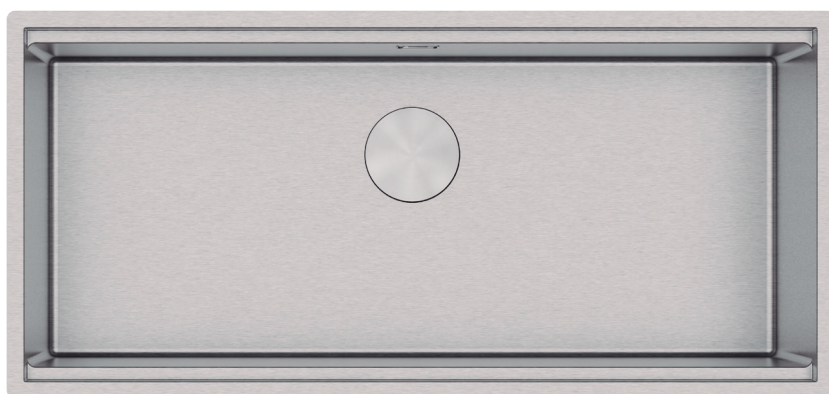

**TRAMONTINA**

**Workstation Quadrum 90**

# Cuba de cozinha Workstation Quadrum 90

Ref.: 94001/903

## Instalações:

— Flush — Semi-flush — Por baixo

Kit para instalação Flush Ref.: 94532/119  
(vendido separadamente)

## Informações técnicas:

Aço inox AISI 304;

Acabamento: acetinado;

Espessura: 1,0 mm;

Profundidade da cuba: 205 mm;

Capacidade: 67 L.