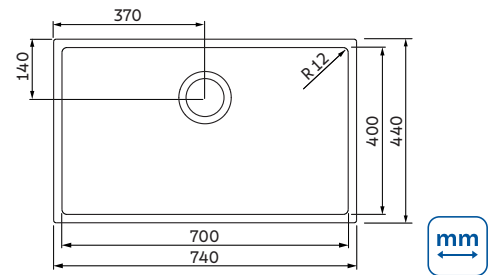

TRAMONTINA

Quadrum 70 PVD

Cuba para cozinha Quadrum 70 PVD

Ref.:	94000/313	94000/513
Cores:	Light gold	Intense black
Acabamento	PVD	

Informações técnicas:

Aço inox AISI 304;

Espessura: 1,0 mm;

Profundidade da cuba: 205 mm;

Capacidade: 56 L.

Acessórios inclusos:

Grade aramada em
Inox AISI 304

Válvula Ø 4 ½"
com escape

Acessórios opcionais:

Dosador de sabão

Monocomando Angolare

Pode ser instalada de três maneiras:

— Flush — Semi-flush — Por baixo

Kit para instalação Flush Ref.: 94532/110
(vendido separadamente)

Nicho de corte para instalação:

Gabarito para a instalação em modo Flush disponível na página do produto em: global.tramontina.com.br