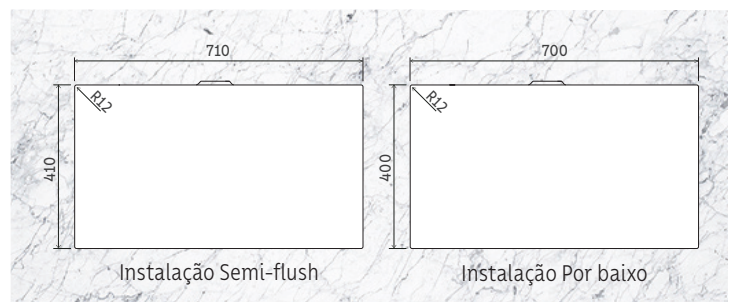

TRAMONTINA

Quadrum 70 PVD

Cuba para cozinha Quadrum 70 PVD

Ref.:	94000/313	94000/513
Cores:	Light gold	Intense black
Acabamento	PVD	

Informações técnicas:

Aço inox AISI 304;

Espessura: 1,0 mm;

Profundidade da cuba: 205 mm;

Capacidade: 56 L.

Acessórios inclusos:

Grade aramada em
Inox AISI 304

Válvula Ø 4 ½"
com escape

Acessórios opcionais:

Dosador de sabão

Monocomando Angolare

Pode ser instalada de três maneiras:

— Flush — Semi-flush — Por baixo

Kit para instalação Flush Ref.: 94532/110
(vendido separadamente)

Nicho de corte para instalação:

Gabarito para a instalação em modo Flush disponível na página do produto em: global.tramontina.com.br