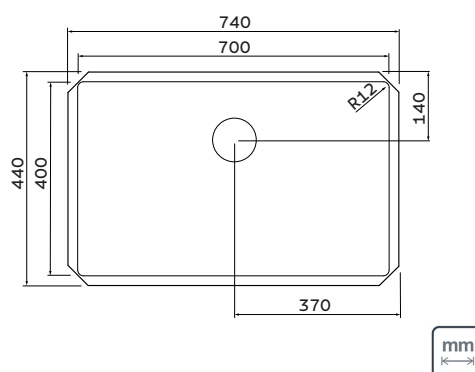

— AISI 304

ACABAMENTO

— Scotch Brite

ESPESSURA

— 1,0 mm

PROFUNDIDADE

— 205 mm

CAPACIDADE

— 56 L

INSTALAÇÃO DA CUBA

— Undermount (por baixo)

Gabarito disponível na página do produto em: tramontina.com.br

Nicho de corte para instalação

*Somente compartilhe esse material com pessoas físicas se tiver a evidência do consentimento.