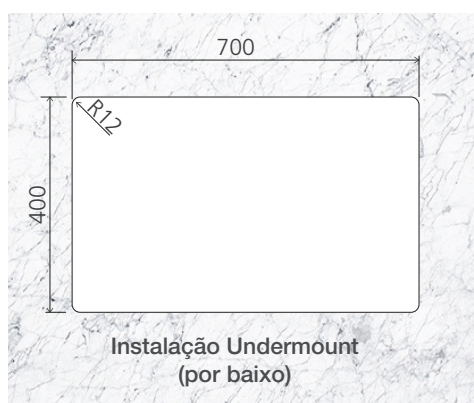

— AISI 304

ACABAMENTO

— Scotch Brite

ESPESSURA

— 1,0 mm

PROFUNDIDADE

— 205 mm

CAPACIDADE

— 56 L

INSTALAÇÃO DA CUBA

— Undermount (por baixo)

Gabarito disponível na página do produto em: tramontina.com.br

Nicho de corte para instalação

*Somente compartilhe esse material com pessoas físicas se tiver a evidência do consentimento.