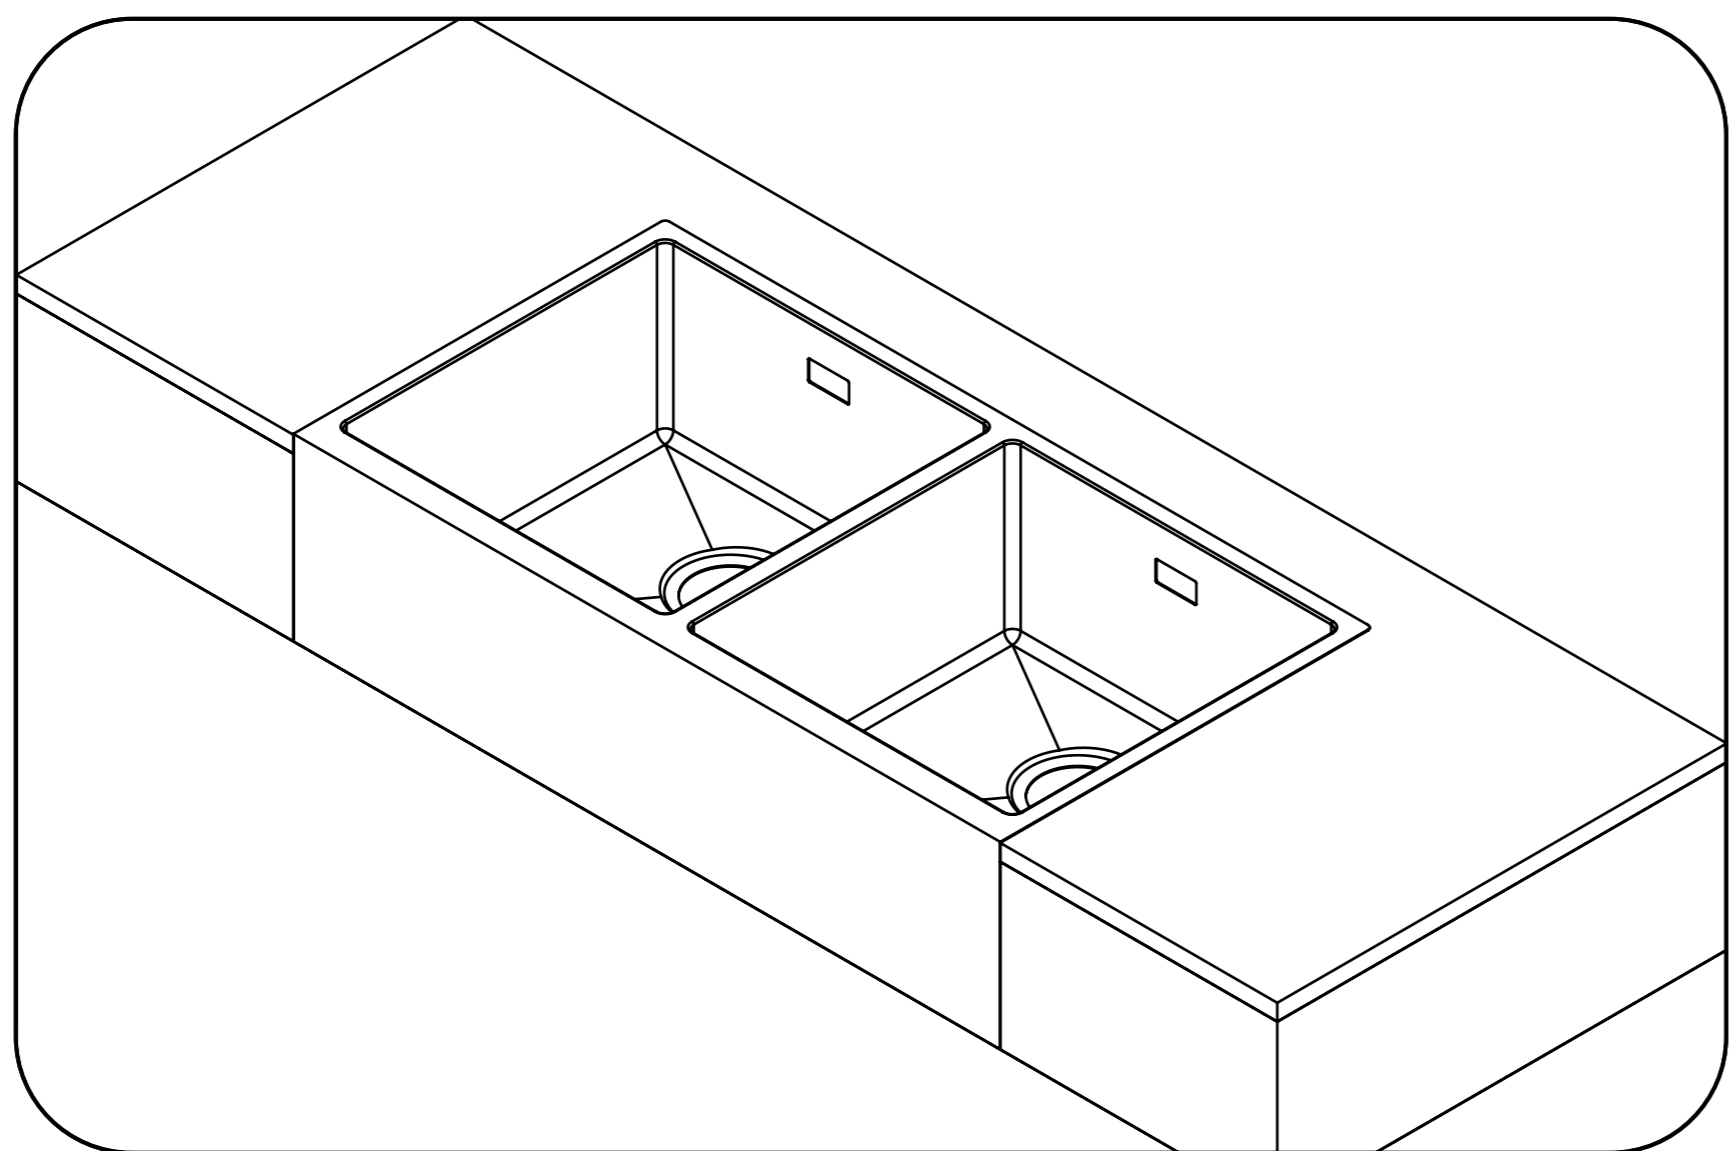

GABARITO PARA INSTALAÇÃO
TEMPLATE FOR INSTALLATION
PLANTILLA PARA INSTALACIÓN
REF.: 93946/123

TRAMONTINA

Design Collection

INSTALAÇÃO TOPMOUNT

Corte a linha contínua e utilize o gabarito para instalar cuba **com a aba rente a bancada.**

TOPMOUNT INSTALLATION

Cut the continuous line and use the model to install in the bowl **with the flap close to the countertop.**

INSTALACIÓN TOPMOUNT

Corte la línea continua y use el modelo para instalar la cuba **con el borde a cerca de la mesada.**