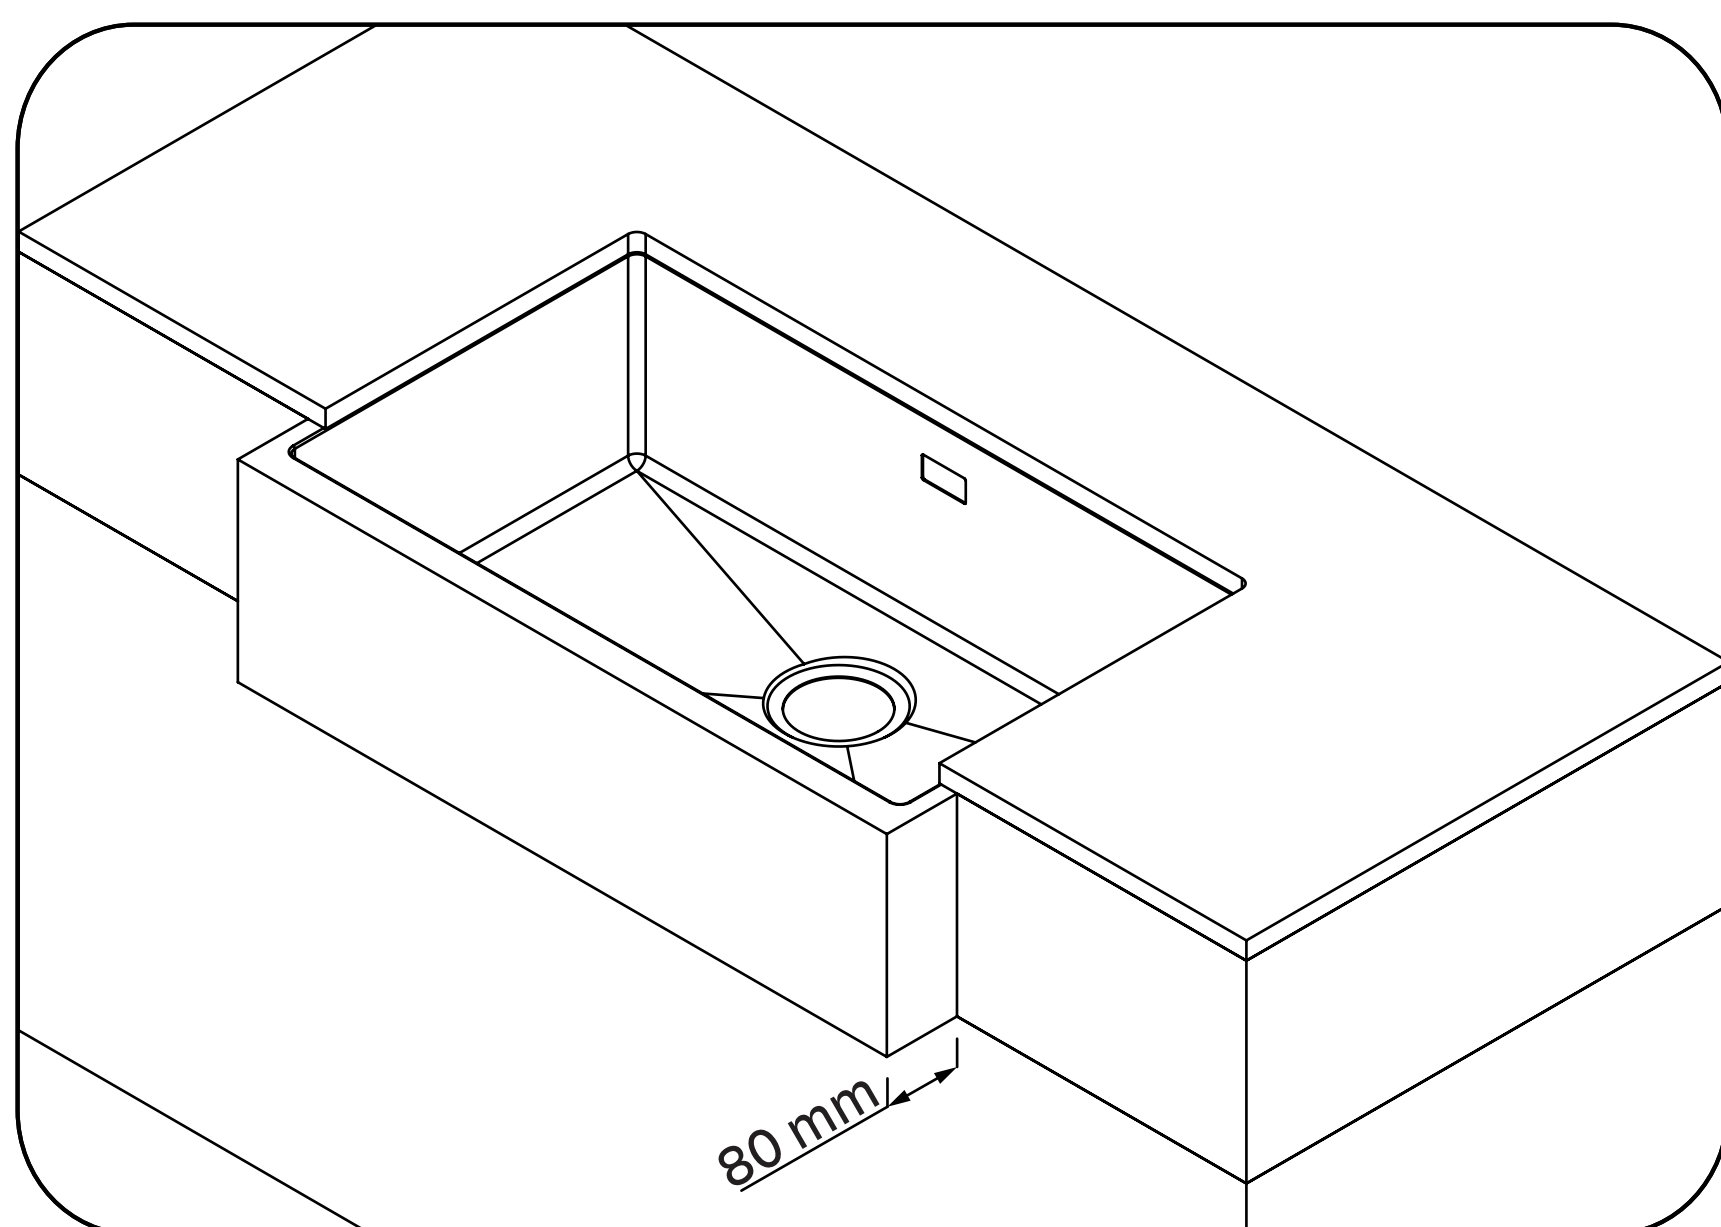

Rev. 1 - 2022

↓ ALINHAR COM A FRENTE DA BANCADA ↓

↓ ALINHAR COM A FRENTE DA BANCADA ↓

R5

R10

GABARITO PARA INSTALAÇÃO
TEMPLATE FOR INSTALLATION
PLANTILLA PARA INSTALACIÓN
REF.: 93946/103

TRAMONTINA

Design Collection