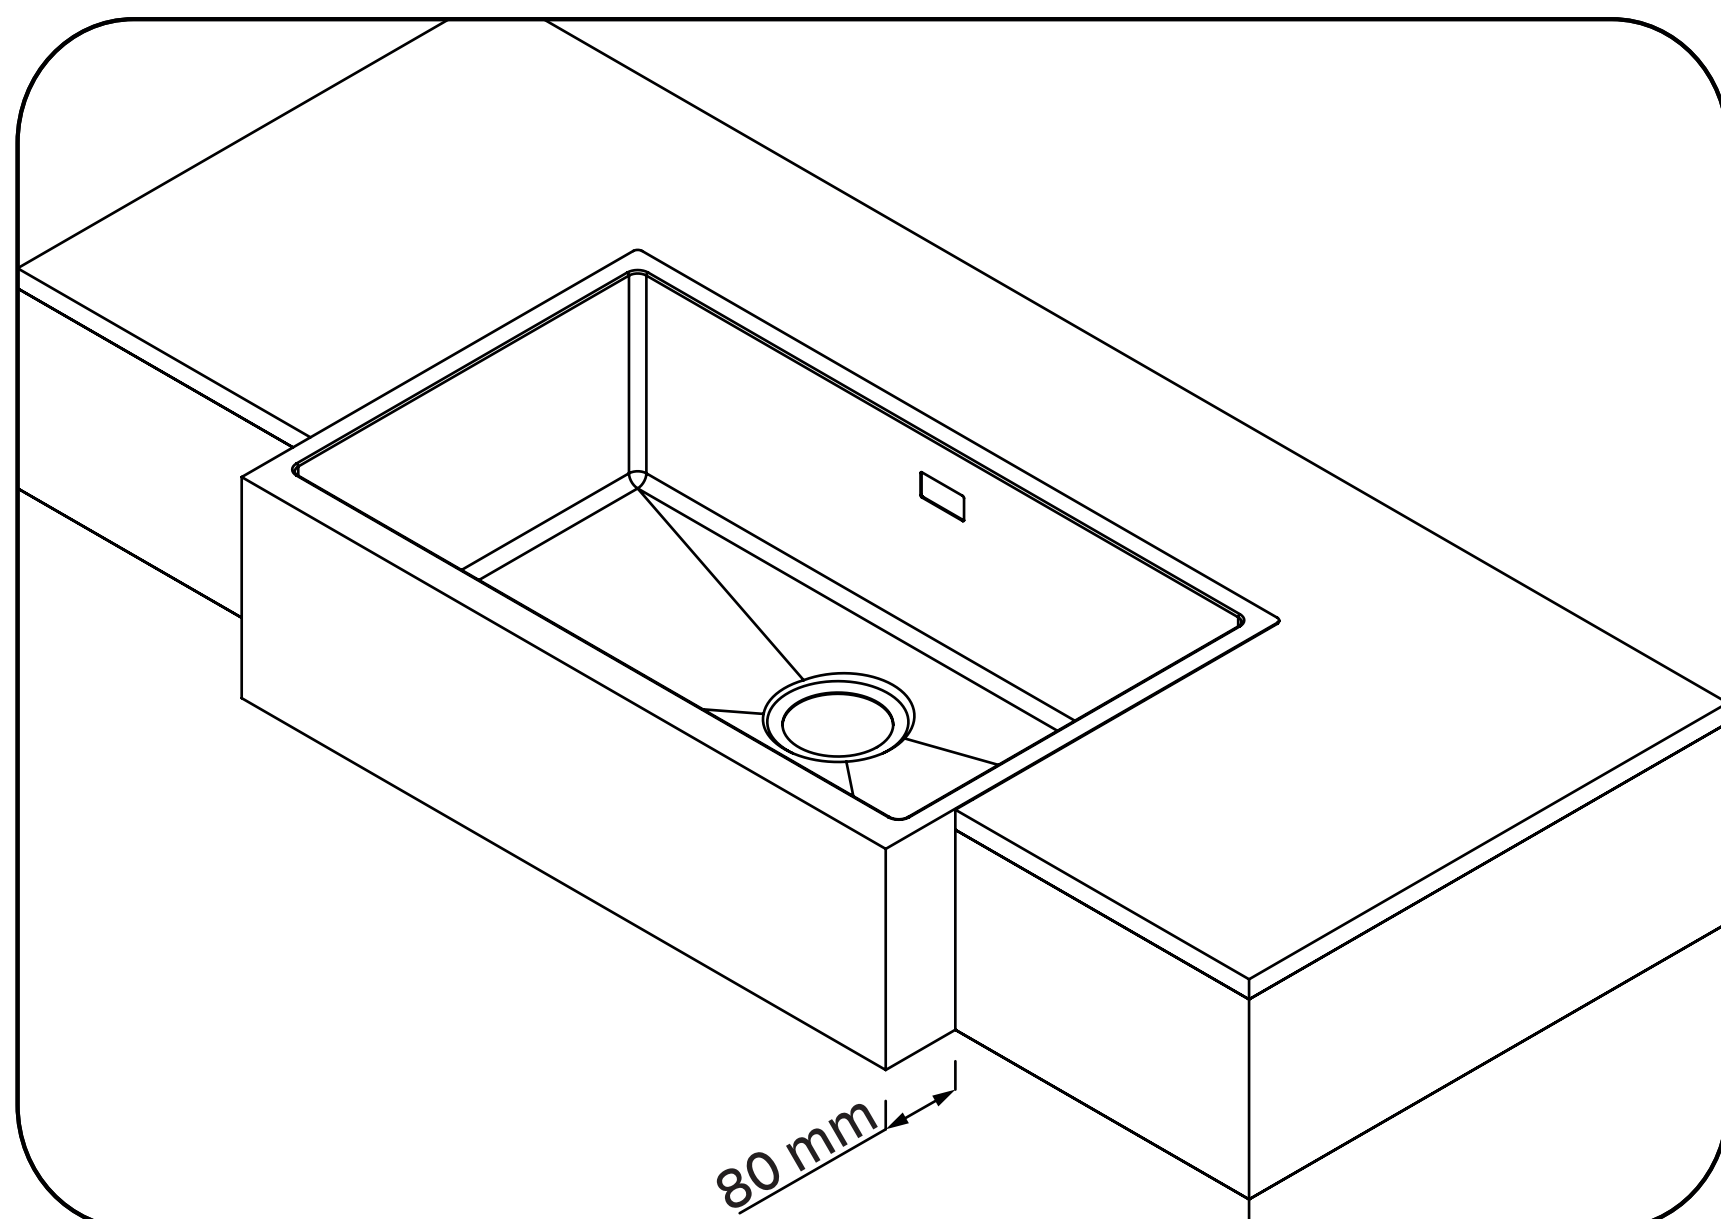

R10

GABARITO PARA INSTALAÇÃO
TEMPLATE FOR INSTALLATION
PLANTILLA PARA INSTALACIÓN
REF.: 93946/103

TRAMONTINA

Design Collection

INSTALAÇÃO TOPMOUNT

Corte a linha contínua e utilize o gabarito para instalar cuba **com a aba à 80 mm da bancada.**

TOPMOUNT INSTALLATION

Cut the continuous line and use the template to install on the basin with the **flap at 80 mm from the countertop.**

INSTALACIÓN TOPMOUNT

Corte la línea continua y use el modelo para instalar la cuba **con el borde a 80 mm de la mesada.**